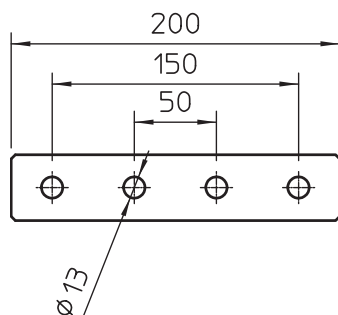

List technických údajů

Spojovací deska se čtyřmi otvory

Výr. č. 1124649

Spojovací deska se čtyřmi otvory pro podélné spojení profilových lišt 41 × 41 mm a 41 × 21 mm.

CE

St	Ocel
FT	žárově zinkováno ponorem

Kmenová data

Č. výr.	1124649
Typ	GMS 4 VP FT
Rozměr	200x40x5
Materiál	Ocel
Zkratka materiálu	St
Povrch	žárově zinkováno ponorem
Povrch podle DIN	DIN EN ISO 1461
Povrch zkratka	FT
Nejmenší prodejní množství	10,00 kus
Hmotnost	35,58 kg/100 ks

Technické údaje

Délka	200,00 mm
Šířka	40,00 mm
Výška	5,00 mm
Provedení	s průchozími otvory 13 mm
Provedení	Vnitřní spojka
Provedení	Vnitřní spojka
Vhodný pro	C - profil
Velikost otvoru	13 mm
Tloušťka materiálu	5,00 mm
S příslušenstvím pro šrouby	<input type="checkbox"/>
Nerezová ocel, mořená	<input type="checkbox"/>