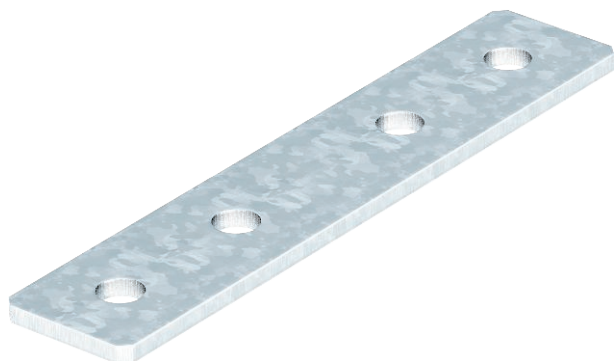

List technických údajů

Spojovací deska se čtyřmi otvory

Výr. č. 1124649

Spojovací deska se čtyřmi otvory pro podélné spojení profilových lišt 41 × 41 mm a 41 × 21 mm.

CE

St	Ocel
FT	žárově zinkováno ponorem

Kmenová data

Č. výr.	1124649
Typ	GMS 4 VP FT
Rozměr	200x40x5
Materiál	Ocel
Zkratka materiálu	St
Povrch	žárově zinkováno ponorem
Povrch podle DIN	DIN EN ISO 1461
Povrch zkratka	FT
Nejmenší prodejní množství	10,00 kus
Hmotnost	35,58 kg/100 ks

Technické údaje

Délka	200,00 mm
Šířka	40,00 mm
Výška	5,00 mm
Provedení	s průchozími otvory 13 mm
Provedení	Vnitřní spojka
Provedení	Vnitřní spojka
Vhodný pro	C - profil
Velikost otvoru	13 mm
Tloušťka materiálu	5,00 mm
S příslušenstvím pro šrouby	<input type="checkbox"/>
Nerezová ocel, mořená	<input type="checkbox"/>