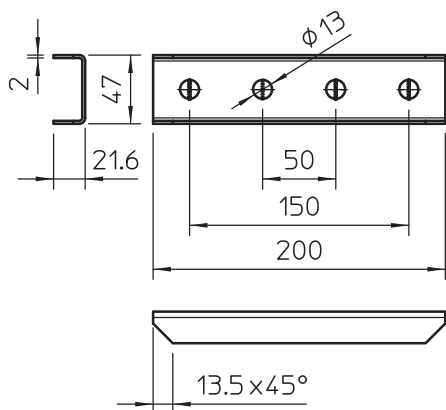

List technických údajů

Spojka

Výr. č. 1124641

Z vnějšíku přesahující spojka se čtyřmi otvory pro podélné spojení profilových lišt 41 × 41 mm a 41 × 21 mm

St	Ocel
FT	žárově zinkováno ponorem

Kmenová data

Č. výr.	1124641
Typ	GVMS 4 ASV FT
Rozměr	200x48x30
Materiál	Ocel
Zkratka materiálu	St
Povrch	žárově zinkováno ponorem
Povrch podle DIN	DIN EN ISO 1461
Povrch zkratka	FT
Nejmenší prodejní množství	10,00 kus
Hmotnost	24,90 kg/100 ks

Technické údaje

Délka	200,00 mm
Šířka	47,00 mm
Výška	22,00 mm
Provedení	s průchozími otvory 13 mm
Provedení	Vnější spojka
Provedení	Vnější spojka
Vhodný pro	C - profil
Velikost otvoru	13 mm
Tloušťka materiálu	2,00 mm
S příslušenstvím pro šrouby	<input type="checkbox"/>
Nerezová ocel, mořená	<input type="checkbox"/>