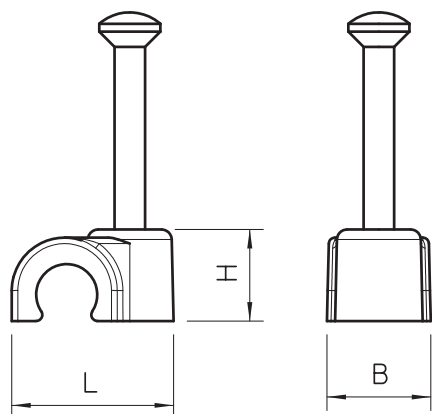

List technických údajů

Přichytka ISO typu 2010

Výr. č. 2232235

Přichytka ISO, krátké provedení

PP Polypropylén

Kmenová data

Č. výr.	2232235
Typ	2010 25 SW
Označení 1	ISO-Nagel-Clip
Rozměr	10mm, L25
Barva	sytě černá
Číslo RAL	9005
Materiál	Polypropylén
Zkratka materiálu	PP
Nejmenší prodejní množství	100,00 kus
Hmotnost	0,12 kg/100 ks

List technických údajů

Přichytka ISO typu 2010

Výr. č. 2232235

Technické údaje

Rozměr B	8,00 mm
Rozměr H	12,70 mm
Rozměr L	17,70 mm
pro průměr kabelu	10,00 mm
pro průměr hřebíku	2,0x25 mm
Dvojitá přichytka	<input type="checkbox"/>
Tvrzeno	<input checked="" type="checkbox"/>
Bez obsahu halogenů	<input checked="" type="checkbox"/>
S hřebíkem	<input checked="" type="checkbox"/>
Délka hřebíku	25,00 mm
Nárazuvzdorný	<input type="checkbox"/>