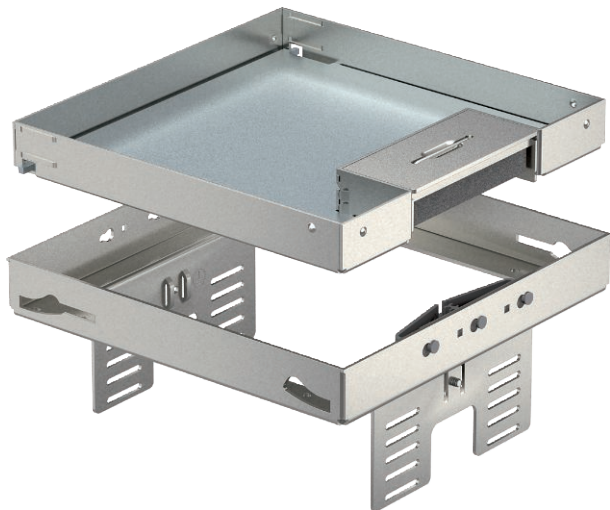

List technických údajů

Nivelizovatelná, oddělitelná kazeta se šňůrovým vývodem, RKSNUZD3, ušlechtilá ocel
Výr. č. 7409228

Nivelizovatelná kazeta jmenovité velikosti 4, odpojená od podlahy, se šňůrovým vývodem, pro montáž instalačních přístrojů v podlahách se suchou údržbou v interiéru, k montáži do podlahových krabic typu UZD250-3 nebo UZD350-3, vždy ve spojení s montážním vikem DUG./4, nebo do krabic UGD250-3/4 či UGD350-3/4. Montáž se provádí pomocí nivelačních úhelníků (objednávejte zvlášť) v hliníkovém rámovém profilu podlahových krabic.

Kazeta nivelizovatelná se šňůrovým vývodem, dvoukomorová. Lze instalovat 2 krycí desky APMT2. Pro vestavbu 2 univerzálních nosičů UT3 pro 4 jednotlivé instalační přístroje s nosným kroužkem / nosným třmenem nebo 6 přístrojů Modul 45.

VA Nerez ocel, materiál 1.4307

Kmenová data

Č. výr.	7409228
Typ	RKSN2 UZD3 4VS20
Označení 1	Čtvercová kazeta
Označení 2	se šňůrovým vývodem
Rozměr	200x200mm
Materiál	Nerezová ocel, materiál 1.4301
Zkratka materiálu	A2
Nejmenší prodejní množství	1 kus
Hmotnost	274,00 kg/100 ks

List technických údajů

Nivelizovatelná, oddělitelná kazeta se šňůrovým vývodem, RKSNUZD3, ušlechtilá ocel
Výr. č. 7409228

Technické údaje

Rozměry

Rozměr h | 90,00 mm