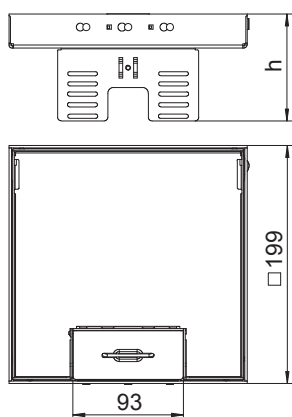

Kazeta nivelizovatelná se šňůrovým vývodem, dvoukomorová. Lze instalovat 2 krycí desky APMT2. Pro vestavbu 2 univerzálních nosičů UT3 pro 4 jednotlivé instalační přístroje s nosným kroužkem / nosným třmenem nebo 6 přístrojů Modul 45.

VA Nerez ocel, materiál 1.4307

Kmenová data

Č. výr.	7409228
Typ	RKSN2 UZD3 4VS20
Označení 1	Čtvercová kazeta
Označení 2	se šňůrovým vývodem
Rozměr	200x200mm
Materiál	Nerezová ocel, materiál 1.4301
Zkratka materiálu	A2
Nejmenší prodejní množství	1 kus
Hmotnost	274,00 kg/100 ks

Technické údaje

Tloušťka podlahové krytiny	20,00 mm
Výška mazaniny	105 mm
Výška podlahy	90 mm
Počet osaditelných přístrojů	6
Počet přístrojových vložek	2
Počet vývodů vedení	1
Provedení	Čtvercové
Provedení vývodu vedení	Otočný šňůrový vývod
Údržba podlahy	suché
Hloubka vestavby	90,00 mm
Oddělitelné	<input checked="" type="checkbox"/>
Přístrojové nosiče k uchycení přístrojových vložek	<input checked="" type="checkbox"/>
Jmenovitá velikost pro přístrojové jednotky	4
Vhodné pro vestavbu do dvojité podlahy	<input checked="" type="checkbox"/>
Vhodné pro vestavbu do duté podlahy	<input checked="" type="checkbox"/>
Vhodné pro podlahovou krabici	250/350
Norma	EN 50085-2-2
Otevírací mechanismus	Třmen rukojeti
Schválení	
Provedení pro vysoká zatížení	<input type="checkbox"/>
Typ montážního systému	UT3

List technických údajů

Nivelizovatelná, oddělitelná kazeta se šňůrovým vývodem, RKSNUZD3, ušlechtilá ocel
Výr. č. 7409228

Technické údaje

Rozměry

Rozměr h | 90,00 mm