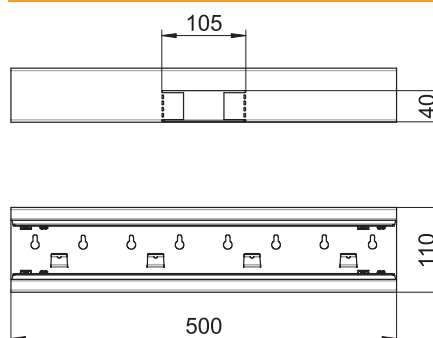

# List technických údajů

Díl T, pro kanál pro vestavbu přístrojů Rapid 80 typu

GS-S70110

Výr. č. 6277060

**OBO**  
BETTERMANN

Díl T vhodný pro přímou montáž na stěnu.

**St** Ocel

## Kmenová data

Č. výr.	6277060
Typ	GS-ST70110RW
Označení 1	Díl T
Rozměr	70x110mm
Barva	čistě bílá
Číslo RAL	9010
Materiál	Ocel
Zkratka materiálu	St
Nejmenší prodejní množství	1 kus
Hmotnost	127,00 kg/100 ks

## Technické údaje

Délka	500,00 mm
Šířka	110,00 mm
Výška	70,00 mm
Šířka odbočení	105,00 mm
Provedení	Spodní díl
Počet vrchních dílů	1
Upevňovací prvek	<input type="checkbox"/>
Kabelový úchyt	<input type="checkbox"/>
Způsob montáže vrchních dílů	umístěný uvnitř
Montážní děrování ve dně	<input checked="" type="checkbox"/>
Šířka vrchního dílu	76,5 mm
Šířka vrchního dílu 2	0,00 mm
Šířka vrchního dílu 3	0,00 mm
Ochranná fólie	<input checked="" type="checkbox"/>
Symetrické	<input checked="" type="checkbox"/>