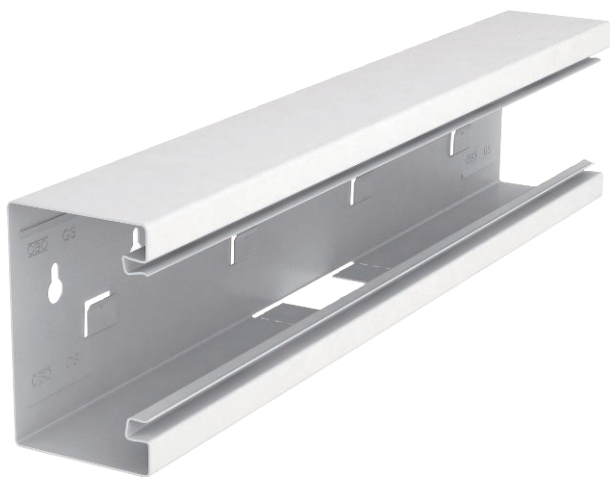

# List technických údajů

Díl T, pro kanál pro vestavbu přístrojů Rapid 80 typu

GS-S70110

Výr. č. 6277060

**OBO**  
BETTERMANN

Díl T vhodný pro přímou montáž na stěnu.

**St** Ocel

## Kmenová data

Č. výr.	6277060
Typ	GS-ST70110RW
Označení 1	Díl T
Rozměr	70x110mm
Barva	čistě bílá
Číslo RAL	9010
Materiál	Ocel
Zkratka materiálu	St
Nejmenší prodejní množství	1 kus
Hmotnost	127,00 kg/100 ks

## Technické údaje

Délka	500,00 mm
Šířka	110,00 mm
Výška	70,00 mm
Šířka odbočení	105,00 mm
Provedení	Spodní díl
Počet vrchních dílů	1
Upevňovací prvek	<input type="checkbox"/>
Kabelový úchyt	<input type="checkbox"/>
Způsob montáže vrchních dílů	umístěný uvnitř
Montážní děrování ve dně	<input checked="" type="checkbox"/>
Šířka vrchního dílu	76,5 mm
Šířka vrchního dílu 2	0,00 mm
Šířka vrchního dílu 3	0,00 mm
Ochranná fólie	<input checked="" type="checkbox"/>
Symetrické	<input checked="" type="checkbox"/>