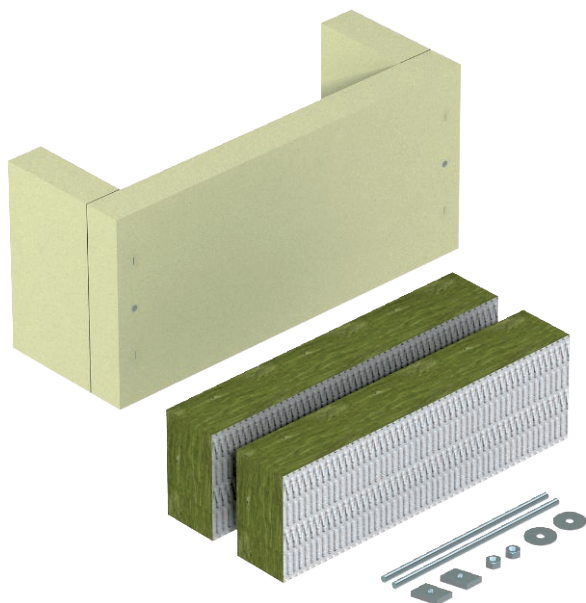

List technických údajů

Třístranné odlehčení tahu, s minerální vlnou, vnitřní
výška 115 mm
Výr. č. 7215706

Odlehčení v tahu jako účinné podepření při svislém ukládání kabelů, dle DIN 4102 část 12 resp. ZP 27/2008 PAVUS, schváleno pro všechny typy kabelů a všechny svislé systémy ukládání. Třídy zachování funkčnosti E30 až E90 resp. P30-R až P90-R. Pouzdro vč. desek z minerální vlny, upevňovacího materiálu, kartuše s požární hmotou ASX a identifikačního štítku.

Kmenová data

Č. výr.	7215706
Typ	ZSE90-35-11
Nejmenší prodejní množství	1,00 kus
Hmotnost	466,00 kg/100 ks

Technické údaje

Délka	140,00 mm
Šířka	440,00 mm
Výška	160,00 mm
Rozměr B	440,00 mm
Rozměr b	350,00 mm
Rozměr H	140,00 mm
Rozměr T	160,00 mm
Rozměr t	115,00 mm
Provedení požární ochrany	Měkká přepážka
Tvar	hranaté
Tloušťka	45,00 mm
Je nutné příslušenství	<input type="checkbox"/>