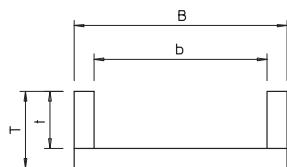

List technických údajů

Třístranné odlehčení tahu, s minerální vlnou, vnitřní
výška 115 mm
Výr. č. 7215706

Odlehčení v tahu jako účinné podepření při svislém ukládání kabelů, dle DIN 4102 část 12 resp. ZP 27/2008 PAVUS, schváleno pro všechny typy kabelů a všechny svislé systémy ukládání. Třídy zachování funkčnosti E30 až E90 resp. P30-R až P90-R. Pouzdro vč. desek z minerální vlny, upevňovacího materiálu, kartuše s požární hmotou ASX a identifikačního štítku.

Kmenová data

Č. výr.	7215706
Typ	ZSE90-35-11
Nejmenší prodejní množství	1,00 kus
Hmotnost	466,00 kg/100 ks

Technické údaje

Délka	140,00 mm
Šířka	440,00 mm
Výška	160,00 mm
Rozměr B	440,00 mm
Rozměr b	350,00 mm
Rozměr H	140,00 mm
Rozměr T	160,00 mm
Rozměr t	115,00 mm
Provedení požární ochrany	Měkká přepážka
Tvar	hranaté
Tloušťka	45,00 mm
Je nutné příslušenství	<input type="checkbox"/>