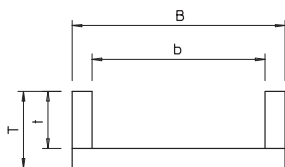

List technických údajů

Třístranné odlehčení tahu, s minerální vlnou, vnitřní výška 115 mm
Výr. č. 7215709

Odlehčení v tahu jako účinné podepření při svislém ukládání kabelů, dle DIN 4102 část 12 resp. ZP 27/2008 PAVUS, schváleno pro všechny typy kabelů a všechny svislé systémy ukládání. Třídy zachování funkčnosti E30 až E90 resp. P30-R až P90-R. Pouzdro vč. desek z minerální vlny, upevňovacího materiálu, kartuše s požární hmotou ASX a identifikačního štítku.

Kmenová data

Č. výr.	7215709
Typ	ZSE90-45-11
Nejmenší prodejní množství	1,00 kus
Hmotnost	506,00 kg/100 ks

Technické údaje

Délka	140,00 mm
Šířka	540,00 mm
Výška	160,00 mm
Rozměr B	540,00 mm
Rozměr b	450,00 mm
Rozměr H	140,00 mm
Rozměr T	160,00 mm
Rozměr t	115,00 mm
Provedení požární ochrany	Měkká přepážka
Tvar	hranatě
Tloušťka	45,00 mm
Je nutné příslušenství	<input type="checkbox"/>