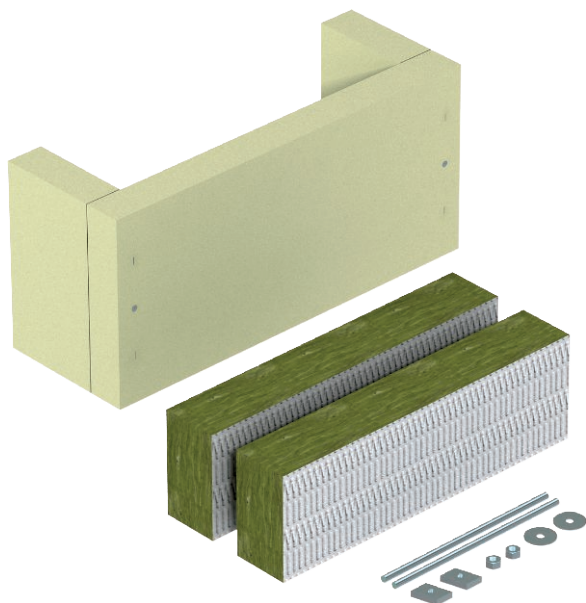

List technických údajů

Třístranné odlehčení tahu, s minerální vlnou, vnitřní výška 115 mm
Výr. č. 7215709

Odlehčení v tahu jako účinné podepření při svislém ukládání kabelů, dle DIN 4102 část 12 resp. ZP 27/2008 PAVUS, schváleno pro všechny typy kabelů a všechny svislé systémy ukládání. Třídy zachování funkčnosti E30 až E90 resp. P30-R až P90-R. Pouzdro vč. desek z minerální vlny, upevňovacího materiálu, kartuše s požární hmotou ASX a identifikačního štítku.

Kmenová data

Č. výr.	7215709
Typ	ZSE90-45-11
Nejmenší prodejní množství	1,00 kus
Hmotnost	506,00 kg/100 ks

Technické údaje

Délka	140,00 mm
Šířka	540,00 mm
Výška	160,00 mm
Rozměr B	540,00 mm
Rozměr b	450,00 mm
Rozměr H	140,00 mm
Rozměr T	160,00 mm
Rozměr t	115,00 mm
Provedení požární ochrany	Měkká přepážka
Tvar	hranatě
Tloušťka	45,00 mm
Je nutné příslušenství	<input type="checkbox"/>