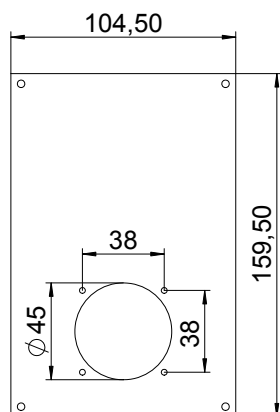

List technických údajů

Krycí deska VHF, pro 1× vestavnou zásuvku typu ASD

Výr. č. 6109856

Krycí deska s otvorem o průměru 45 mm k montáži vestavné zásuvky (typ ASD...) s roztečí upevnění 38 mm, včetně 4 šroubů k upevnění přístroje.

PVC Polyvinylchlorid

Kmenová data

| | |
|----------------------------|------------------|
| Č. výr. | 6109856 |
| Typ | VHF-P12 |
| Rozměr | 166x105mm |
| Barva | řepkově žlutá |
| Číslo RAL | 1021 |
| Materiál | Polyvinylchlorid |
| Zkratka materiálu | PVC |
| Nejmenší prodejní množství | 1,00 kus |
| Hmotnost | 7,40 kg/100 ks |

List technických údajů

Krycí deska VHF, pro 1× vestavnou zásuvku typu ASD

Výr. č. 6109856

Technické údaje

| | |
|---------------------|--------------------------|
| Šířka | 104,50 mm |
| Výška | 159,50 mm |
| Počet jednotek | 1,00 |
| Konstrukce otvoru | Kulatina |
| Způsob upevnění | našroubovatelný |
| Víko plné | <input type="checkbox"/> |
| Bez obsahu halogenů | <input type="checkbox"/> |
| Instalační technika | Ostatní |
| Stupeň krytí | IP20 |