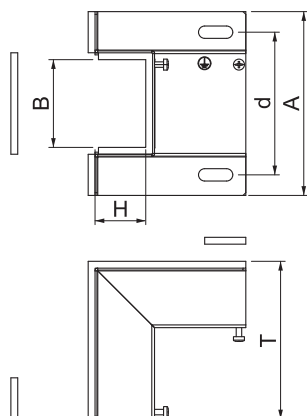

List technických údajů

Vnitřní roh 0711

Výr. č. 7216340

OBO
BETTERMANN

Tvarovaný kryt pro zakrytí dvou kanálových konců BSKM 0711 v podobě vnitřního rohu pro přímou montáž na stěnu a strop. Včetně vlepeného těsnění k utěsnění spár a volného těsnění u kombinace s opěrnou deskou a také šroubů pro vyrovnání potenciálů.

St	Ocel
FS	pásově zinkováno

Kmenová data

Č. výr.	7216340
Typ	BSKM-IE 0711 FS
Označení 1	Vnitřní roh
Označení 2	pro montáži na stěnu a strop
Rozměr	70x110
Materiál	Ocel
Zkratka materiálu	St
Povrch	pásově zinkováno
Povrch podle DIN	DIN EN 10346
Povrch zkratka	FS
Nejmenší prodejní množství	1,00 kus
Hmotnost	94,00 kg/100 ks

List technických údajů

Vnitřní roh 0711

Výr. č. 7216340

Technické údaje

Rozměr AAW	174,00 mm
Rozměr B	110,00 mm
Rozměr H	70,00 mm
Rozměr d	144,00 mm
Rozměr h	70,00 mm
Rozměr T	135,00 mm
Počet stran, které mohou být vystaveny působení plamene	3
Upevnění vika	Ostatní
Třída protipožární odolnosti I - instalační kanál	120,00
S děrováním	<input type="checkbox"/>
Možnost přepážek	<input type="checkbox"/>
Opláštění	Ocel
Izolační materiál	ostatní
Úhel oblouku	90,00 °