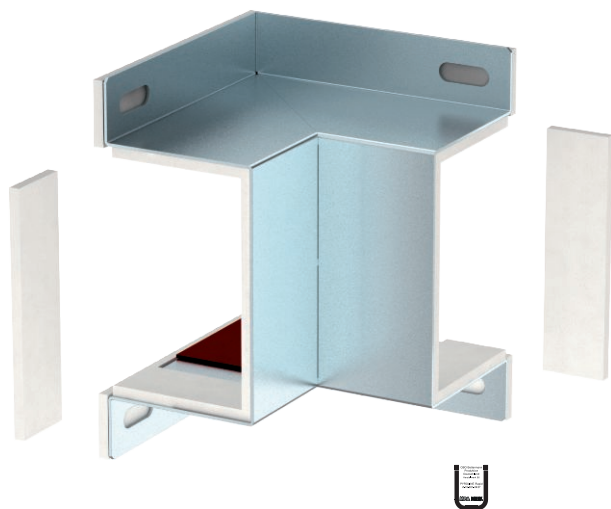

List technických údajů

Vnitřní roh 0711

Výr. č. 7216340

OBO
BETTERMANN

Tvarovaný kryt pro zakrytí dvou kanálových konců BSKM 0711 v podobě vnitřního rohu pro přímou montáž na stěnu a strop. Včetně vlepeného těsnění k utěsnění spár a volného těsnění u kombinace s opěrnou deskou a také šroubů pro vyrovnání potenciálů.

St	Ocel
FS	pásově zinkováno

Kmenová data

Č. výr.	7216340
Typ	BSKM-IE 0711 FS
Označení 1	Vnitřní roh
Označení 2	pro montáži na stěnu a strop
Rozměr	70x110
Materiál	Ocel
Zkratka materiálu	St
Povrch	pásově zinkováno
Povrch podle DIN	DIN EN 10346
Povrch zkratka	FS
Nejmenší prodejní množství	1,00 kus
Hmotnost	94,00 kg/100 ks

List technických údajů

Vnitřní roh 0711

Výr. č. 7216340

Technické údaje

Rozměr AAW	174,00 mm
Rozměr B	110,00 mm
Rozměr H	70,00 mm
Rozměr d	144,00 mm
Rozměr h	70,00 mm
Rozměr T	135,00 mm
Počet stran, které mohou být vystaveny působení plamene	3
Upevnění vika	Ostatní
Třída protipožární odolnosti I - instalační kanál	120,00
S děrováním	<input type="checkbox"/>
Možnost přepážek	<input type="checkbox"/>
Opláštění	Ocel
Izolační materiál	ostatní
Úhel oblouku	90,00 °