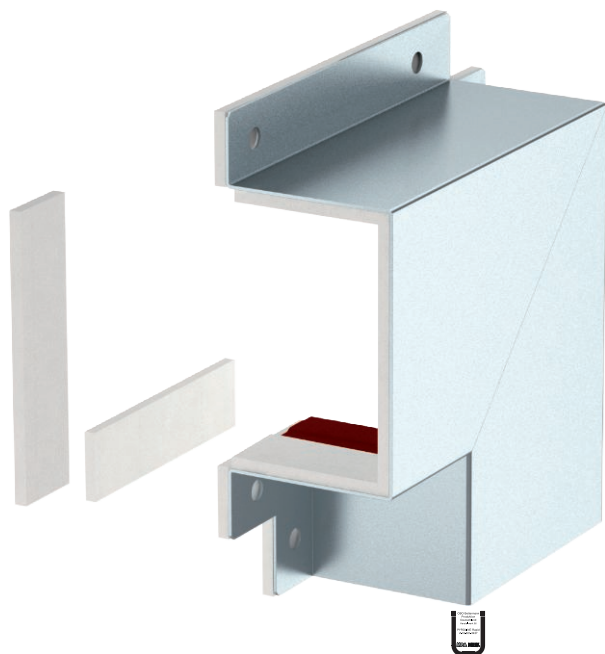

List technických údajů

Plochý roh 0711

Výr. č. 7216330

Tvarovaný kryt pro zakrytí dvou kanálových konců BSKM 0711 v podobě plochého rohu pro přímou montáž na stěnu a strop. Včetně vlepeného těsnění k utěsnění spár a volného těsnění u kombinace s opěrnou deskou a také šroubů pro vyrovnání potenciálů.

St	Ocel
FS	pásově zinkováno

Popis výrobku

Kmenová data

Č. výr.	7216330
Typ	BSKM-FW 0711 FS
Označení 1	Plochý roh
Označení 2	pro montáži na stěnu a strop
Rozměr	70x110
Materiál	Ocel
Zkratka materiálu	St
Povrch	pásově zinkováno
Povrch podle DIN	DIN EN 10346
Povrch zkratka	FS
Nejmenší prodejní množství	1,00 kus
Hmotnost	116,30 kg/100 ks

List technických údajů

Plochý roh 0711

Výr. č. 7216330

OBO
BETTERMANN

Technické údaje

Rozměr AAW	209,00 mm
Rozměr B	110,00 mm
Rozměr H	70,00 mm
Rozměr d	144,00 mm
Rozměr h	70,00 mm
Rozměr T	78,00 mm
Počet stran, které mohou být vystaveny působení plamene	3
Třída protipožární odolnosti I - instalační kanál	120,00
S děrováním	<input type="checkbox"/>
Možnost přepážek	<input type="checkbox"/>
Opláštění	Ocel
Izolační materiál	ostatní
Úhel oblouku	90,00 °