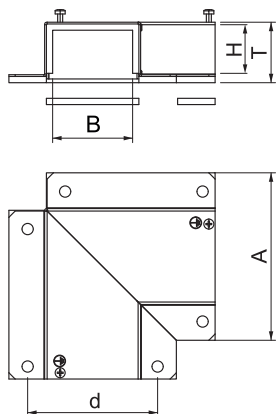

List technických údajů

Plochý roh 0711

Výr. č. 7216330

Tvarovaný kryt pro zakrytí dvou kanálových konců BSKM 0711 v podobě plochého rohu pro přímou montáž na stěnu a strop. Včetně vlepeného těsnění k utěsnění spár a volného těsnění u kombinace s opěrnou deskou a také šroubů pro vyrovnání potenciálů.

St	Ocel
FS	pásově zinkováno

Popis výrobku

Kmenová data

Č. výr.	7216330
Typ	BSKM-FW 0711 FS
Označení 1	Plochý roh
Označení 2	pro montáži na stěnu a strop
Rozměr	70x110
Materiál	Ocel
Zkratka materiálu	St
Povrch	pásově zinkováno
Povrch podle DIN	DIN EN 10346
Povrch zkratka	FS
Nejmenší prodejní množství	1,00 kus
Hmotnost	116,30 kg/100 ks

List technických údajů

Plochý roh 0711

Výr. č. 7216330

OBO
BETTERMANN

Technické údaje

Rozměr AAW	209,00 mm
Rozměr B	110,00 mm
Rozměr H	70,00 mm
Rozměr d	144,00 mm
Rozměr h	70,00 mm
Rozměr T	78,00 mm
Počet stran, které mohou být vystaveny působení plamene	3
Třída protipožární odolnosti I - instalační kanál	120,00
S děrováním	<input type="checkbox"/>
Možnost přepážek	<input type="checkbox"/>
Opláštění	Ocel
Izolační materiál	ostatní
Úhel oblouku	90,00 °