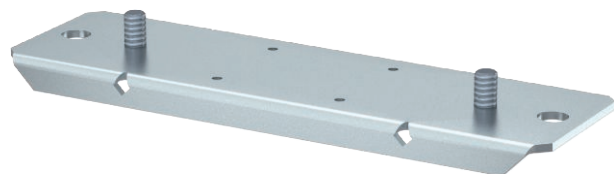

## Úchyt 0711

Výr. č. 7216315

Úchyt pro závěsnou montáž kanálu BSKM 0711, vhodný jako závěsný bod pro uchycení dvou závitových tyčí M10 a jako podpora k utěsnění místa styku, včetně matic.

<b>St</b>	Ocel
<b>FS</b>	pásově zinkováno

### Kmenová data

Č. výr.	7216315
Typ	BSKM-AD 0711 FS
Označení 1	Úchyt
Označení 2	pro zavěšení
Rozměr	70x110
Materiál	Ocel
Zkratka materiálu	St
Povrch	pásově zinkováno
Povrch podle DIN	DIN EN 10346
Povrch zkratka	FS
Nejmenší prodejní množství	1,00 kus
Hmotnost	43,50 kg/100 ks

### Technické údaje

	Rozměr AAW	67,00 mm
	Rozměr d	196,00 mm
	Rozměr T	220,00 mm
	Třída protipožární odolnosti I - instalační kanál	120,00