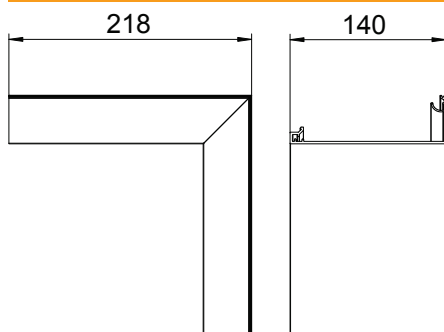

## Kryt vnitřního rohu Style

Výr. č. 6115895

Kryt pro vnitřní roh designového kanálu pro vestavbu přístrojů řady GAD. Designové provedení „Style“ k úplnému zakrytí systémového otvoru a spínacích přístrojů a zásuvek.

### Kmenová data

Č. výr.	6115895
Typ	OT I Style EL
Označení 1	horn.díl,vnitř.roh,kanálDesign
Označení 2	Desing Style
Materiál	Hliník
Zkratka materiálu	Alu
Povrch	eloxováno
Povrch zkratka	EL
Nejmenší prodejní množství	1 kus
Hmotnost	45,50 kg/100 ks

### Technické údaje

Provedení	Ostatní
Tvar	asymetrický
Kabelový úchyt	<input type="checkbox"/>
Upevňovací prvek	<input type="checkbox"/>
Způsob montáže vrchních dílů	s přesahem
Montážní děrování ve dně	<input type="checkbox"/>
Ochranná fólie	<input checked="" type="checkbox"/>
Rozsah úhlu	90,00 - 90,00 °