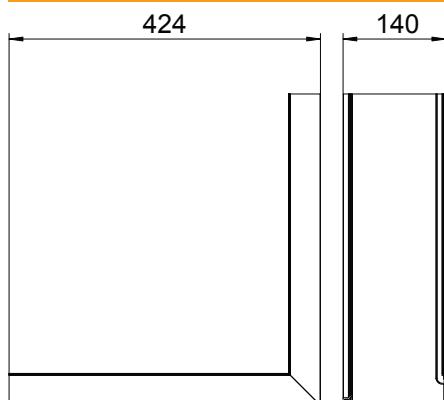

Technické údaje

Bez obsahu halogenů	☒
Způsob montáže vrchních dílů	s přesahem
Ochranná fólie	☒