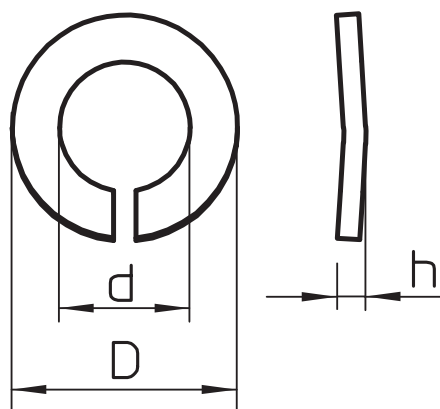

List technických údajů

Pérová podložka

Výr. č. 3405127

Pérová podložka tvar A dle DIN 128.

CE

A4 Nerez ocel
2B Holé, dodatečně ošetřeno

Kmenová data

Č. výr.	3405127
Typ	LWS M12 A4
Označení 1	Pérová podložka
Rozměr	M12
Materiál	Ušlechtilá ocel, nerezová, materiál A4
Zkratka materiálu	A4
Povrch	Holé, dodatečně ošetřeno
Povrch zkratka	2B
Nejmenší prodejní množství	100,00 kus
Hmotnost	0,32 kg/100 ks

Technické údaje

Rozměr D	21,10 - 21,10 mm
Rozměr d	12,50 mm
Rozměr h	3,50 mm
Závit	M12