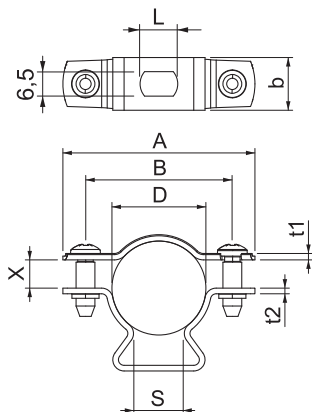

List technických údajů

Distanční přičytka 733 A2

Výr. č. 1362986

OBO
BETTERMANN

Distanční přičytka k montáži trubek a kabelů na stěnu, strop a podlahu. Se samojistým vrchním dílem. Upevnění pomocí podélného prolisu. Od velikosti přičytka 20 vhodně pro montáž pomocí hřebíkovačky nebo natloukacího nástroje.

Schváleno pro zachování funkčnosti dle DIN 4102-12, resp. ČSN 73 085 pro třídu až E 90, resp. P90-R (mimo ALU).

A2 Nerez ocel, materiál 1.4307

Kmenová data

Č. výr.	1362986
Typ	ASL 733 25 A2
Rozměr	20-25mm
Materiál	Nerezová ocel, materiál 1.4301
Zkratka materiálu	A2
Nejmenší prodejní množství	25,00 kus
Hmotnost	2,43 kg/100 ks

Technické údaje

Rozměr AAW	51,00 mm
Rozměr B	39,00 mm
Rozměr b	14,00 mm
Rozměr D	20,00 - 25,00 mm
Rozměr L	10,00 mm
Rozměr s	13,50 mm
Rozměr t1	1,00 mm
Rozměr t2	1,50 mm
Rozměr x	7,50 mm
Vzdálenost od stěny	<input checked="" type="checkbox"/>
Počet kabelů/trubek	1,00
Provedení	uzavřený
Vhodné pro oblast protipožární ochrany	<input checked="" type="checkbox"/>
Bez obsahu halogenů	<input checked="" type="checkbox"/>

List technických údajů

Distanční příchytky 733 A2

Výr. č. 1362986

Technické údaje

Potaženo plastem	<input type="checkbox"/>
Rozsah upínání D	20,00 - 25,00 mm
Odolná proti ultrafialovému záření	<input checked="" type="checkbox"/>