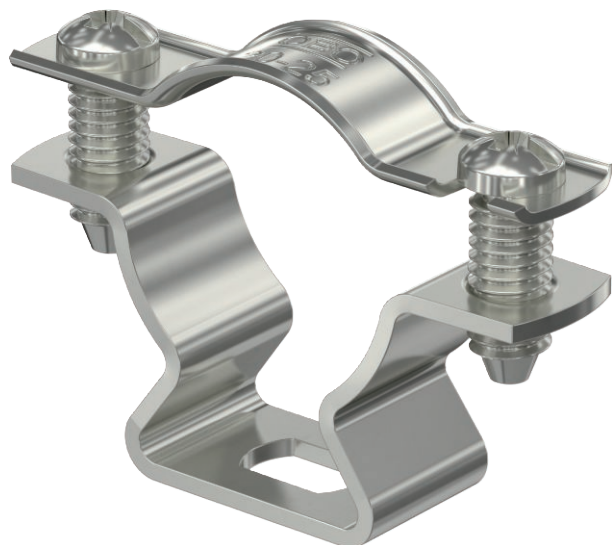

List technických údajů

Distanční přičytka 733 A2

Výr. č. 1362986

OBO
BETTERMANN

Distanční přičytka k montáži trubek a kabelů na stěnu, strop a podlahu. Se samojistým vrchním dílem. Upevnění pomocí podélného prolisu. Od velikosti přičytka 20 vhodně pro montáž pomocí hřebíkovačky nebo natloukacího nástroje.

Schváleno pro zachování funkčnosti dle DIN 4102-12, resp. ČSN 73 085 pro třídu až E 90, resp. P90-R (mimo ALU).

A2 Nerez ocel, materiál 1.4307

Kmenová data

Č. výr.	1362986
Typ	ASL 733 25 A2
Rozměr	20-25mm
Materiál	Nerezová ocel, materiál 1.4301
Zkratka materiálu	A2
Nejmenší prodejní množství	25,00 kus
Hmotnost	2,43 kg/100 ks

Technické údaje

Rozměr AAW	51,00 mm
Rozměr B	39,00 mm
Rozměr b	14,00 mm
Rozměr D	20,00 - 25,00 mm
Rozměr L	10,00 mm
Rozměr s	13,50 mm
Rozměr t1	1,00 mm
Rozměr t2	1,50 mm
Rozměr x	7,50 mm
Vzdálenost od stěny	<input checked="" type="checkbox"/>
Počet kabelů/trubek	1,00
Provedení	uzavřený
Vhodné pro oblast protipožární ochrany	<input checked="" type="checkbox"/>
Bez obsahu halogenů	<input checked="" type="checkbox"/>

List technických údajů

Distanční příchytky 733 A2

Výr. č. 1362986

Technické údaje

Potaženo plastem	<input type="checkbox"/>
Rozsah upínání D	20,00 - 25,00 mm
Odolná proti ultrafialovému záření	<input checked="" type="checkbox"/>