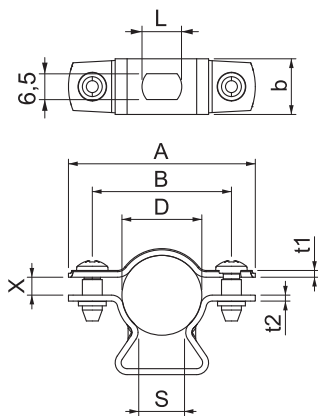

List technických údajů

Distanční příchytka 733 A2

Výr. č. 1362984

OBO
BETTERMANN

Distanční příchytka k montáži trubek a kabelů na stěnu, strop a podlahu. Se samojistým vrchním dílem. Upevnění pomocí podélného prolisu. Od velikosti příchytky 20 vhodně pro montáž pomocí hřebíkovačky nebo natloukacího nástroje.

Schváleno pro zachování funkčnosti dle DIN 4102-12, resp. ČSN 73 085 pro třídu až E 90, resp. P90-R (mimo ALU).

A2 Nerez ocel, materiál 1.4307

Kmenová data

Č. výr.	1362984
Typ	ASL 733 20 A2
Rozměr	17-20mm
Materiál	Nerezová ocel, materiál 1.4301
Zkratka materiálu	A2
Nejmenší prodejní množství	25,00 kus
Hmotnost	2,21 kg/100 ks

Technické údaje

Rozměr AAW	47,00 mm
Rozměr B	35,00 mm
Rozměr b	14,00 mm
Rozměr D	17,00 - 20,00 mm
Rozměr L	10,00 mm
Rozměr s	12,00 mm
Rozměr t1	1,00 mm
Rozměr t2	1,50 mm
Rozměr x	4,50 mm
Vzdálenost od stěny	<input checked="" type="checkbox"/>
Počet kabelů/trubek	1,00
Provedení	uzavřený
Vhodné pro oblast protipožární ochrany	<input checked="" type="checkbox"/>
Bez obsahu halogenů	<input checked="" type="checkbox"/>
Potaženo plastem	<input type="checkbox"/>

List technických údajů

Distanční příchytky 733 A2

Výr. č. 1362984

Technické údaje

Rozsah upínání D	17,00 - 20,00 mm
Odolná proti ultrafialovému záření	<input checked="" type="checkbox"/>