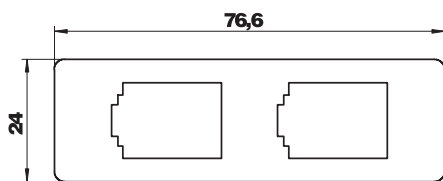

Technické údaje

Způsob upevnění	naklapnutí
Popisové pole	☐
Ochranný rám pro podlahovou krytinu	☐
Plech dna	☐
Možnost zapuštění v rovině podlahy	☐
Možnost instalace těsnění	☐
Montážní otvor pro krabici na podlahu	☐
Oddělitelné	☐
Vhodné pro uzavřený podlahový kanál uložený v mazanině	☒
Vhodné pro podlahový kanál zalitý mazaninou	☒
Vhodné pro vestavbu do dvojité podlahy	☒
Vhodné pro vestavbu do duté podlahy	☒
Vhodné pro podlahový kanál S drážkou pro podlahovou krytinu	☒
Provedení pro vysoká zatížení	☐