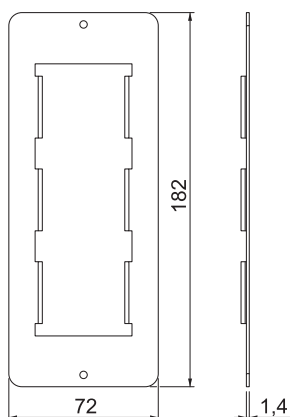

List technických údajů

Kryt APMT5/10

Výr. č. 7406894

Kryt k vestavbě 3 přístrojů Modul 45. D = 182 mm.

St Ocel

Kmenová data

Č. výr.	7406894
Typ	AP MT5 10
Rozměr	182x72,5mm
Materiál	Ocel
Zkratka materiálu	St
Nejmenší prodejní množství	20,00 kus
Hmotnost	11,60 kg/100 ks

Technické údaje

Délka	181,50 mm
-------	-----------