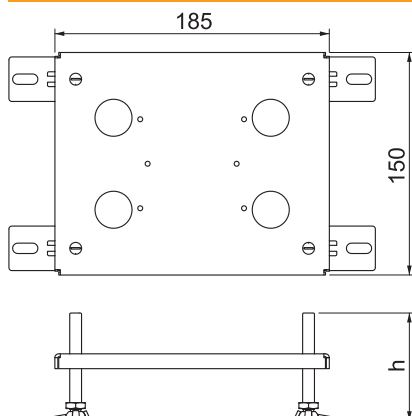

Technické údaje

Vhodné pro mokrou údržbu	☐
Jmenovitá velikost pro přístrojové jednotky	2
Norma	EN 50085-2-2
Provedení pro vysoká zatížení	☐
Schválení	VDE