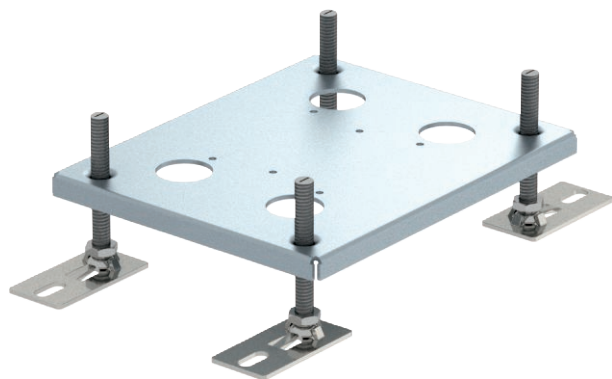

# List technických údajů

Prvek pro zvětšení výšky pro podlahovou zásuvku

UDHOME2

Výr. č. 7368418

Nivelizovatelný prvek pro zvětšení výšky pro podlahovou zásuvku UDHOME2. Zátěžitelnost až 8 kN.  
Doplňkový nivelační rozsah: 10–60 mm

## Kmenová data

Č. výr.	7368418
Typ	HE 60UH2
Materiál	Ocel
Zkratka materiálu	St
Nejmenší prodejní množství	1,00 kus
Hmotnost	71,60 kg/100 ks