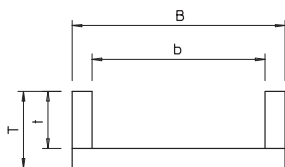

# List technických údajů

Třístranné odlehčení tahu, s minerální vlnou, vnitřní  
výška 175 mm  
Výr. č. 7215730

Odlehčení v tahu jako účinné podepření při svislém ukládání kabelů, dle DIN 4102 část 12 resp. ZP 27/2008 PAVUS, schváleno pro všechny typy kabelů a všechny svislé systémy ukládání. Třídy zachování funkčnosti E30 až E90 resp. P30-R až P90-R. Pouzdro vč. desek z minerální vlny, upevňovacího materiálu, kartuše s požární hmotou ASX a identifikačního štítku.

## Kmenová data

|                            |                  |
|----------------------------|------------------|
| Č. výr.                    | 7215730          |
| Typ                        | ZSE90-65-17      |
| Nejmenší prodejní množství | 1,00 kus         |
| Hmotnost                   | 822,00 kg/100 ks |

## Technické údaje

|                           |                          |
|---------------------------|--------------------------|
| Délka                     | 160,00 mm                |
| Šířka                     | 740,00 mm                |
| Výška                     | 220,00 mm                |
| Rozměr B                  | 740,00 mm                |
| Rozměr b                  | 650,00 mm                |
| Rozměr H                  | 160,00 mm                |
| Rozměr T                  | 220,00 mm                |
| Rozměr t                  | 175,00 mm                |
| Provedení požární ochrany | Měkká přepážka           |
| Tvar                      | hranaté                  |
| Tloušťka                  | 45,00 mm                 |
| Je nutné příslušenství    | <input type="checkbox"/> |