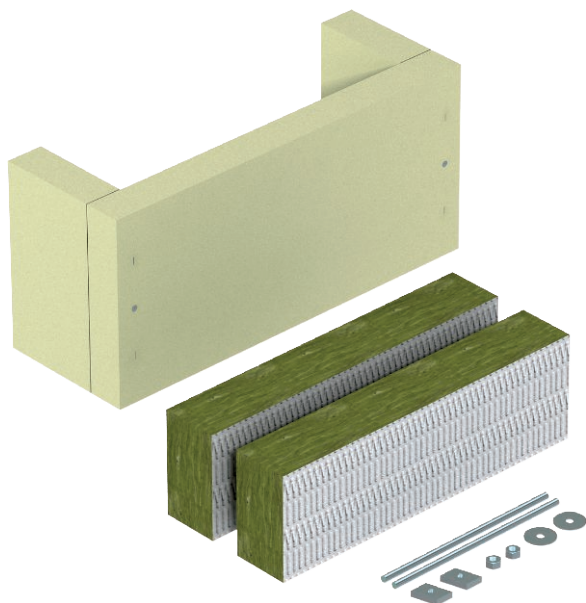

# List technických údajů

Třístranné odlehčení tahu, s minerální vlnou, vnitřní  
výška 175 mm  
Výr. č. 7215730

Odlehčení v tahu jako účinné podepření při svislém ukládání kabelů, dle DIN 4102 část 12 resp. ZP 27/2008 PAVUS, schváleno pro všechny typy kabelů a všechny svislé systémy ukládání. Třídy zachování funkčnosti E30 až E90 resp. P30-R až P90-R. Pouzdro vč. desek z minerální vlny, upevňovacího materiálu, kartuše s požární hmotou ASX a identifikačního štítku.

## Kmenová data

|                            |                  |
|----------------------------|------------------|
| Č. výr.                    | 7215730          |
| Typ                        | ZSE90-65-17      |
| Nejmenší prodejní množství | 1,00 kus         |
| Hmotnost                   | 822,00 kg/100 ks |

## Technické údaje

|                           |                          |
|---------------------------|--------------------------|
| Délka                     | 160,00 mm                |
| Šířka                     | 740,00 mm                |
| Výška                     | 220,00 mm                |
| Rozměr B                  | 740,00 mm                |
| Rozměr b                  | 650,00 mm                |
| Rozměr H                  | 160,00 mm                |
| Rozměr T                  | 220,00 mm                |
| Rozměr t                  | 175,00 mm                |
| Provedení požární ochrany | Měkká přepážka           |
| Tvar                      | hranaté                  |
| Tloušťka                  | 45,00 mm                 |
| Je nutné příslušenství    | <input type="checkbox"/> |