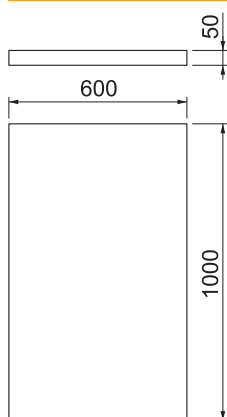

# List technických údajů

Deska z minerálních vláken, předem opatřená  
povrchovou úpravou  
Výr. č. 7202295

Minerální vlákna

Deska z minerální plsti, předem opatřená ablační hmotou ASX, jako základ pro měkkou přepážku. 50mm deska pro zhotovení přepážky podle německého schválení, 60mm deska pro zhotovení přepážky podle evropského schválení.

## Kmenová data

Č. výr.	7202295
Typ	PSX-P
Označení 1	Deska z minerální plsti
Označení 2	pro kombinovanou přepážku
Rozměr	1000x600x50
Materiál	Minerální vlákna
Nejmenší prodejní množství	1,00 kus
Hmotnost	625,00 kg/100 ks

## Technické údaje

Délka	1.000,00 mm
Šířka	600,00 mm
Výška	50,00 mm
Rozměr	1000x600x50 mm
Provedení požární ochrany	Desková přepážka
Tvar	hranaté
Je nutné příslušenství	<input checked="" type="checkbox"/>