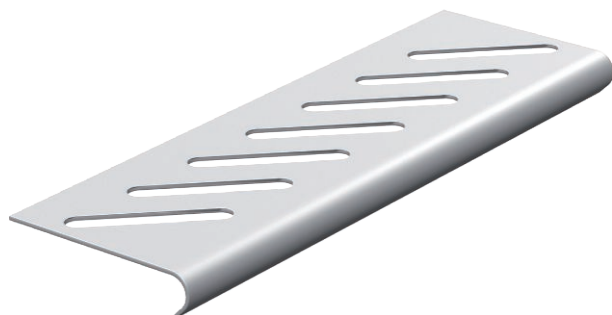

List technických údajů

Plech dna

Výr. č. 7084143

K zesílení dna na konci žlabu a jako ochrana kabelů.

A4 Nerez, materiál 1.4571
2B Holé, dodatečně ošetřeno

Dodatkový text k výrobku - upozornění | Pro upevnění si objednejte samostatně šrouby typu FRSB M6x12.

Kmenová data

Č. výr.	7084143
Typ	BEB 200 A4
Označení 1	Plech dna
Rozměr	B200mm
Materiál	Nerezová ocel, materiál 1.4571
Zkratka materiálu	A4
Povrch	Holé, dodatečně ošetřeno
Povrch zkratka	2B
Nejmenší prodejní množství	1,00 kus
Hmotnost	9,37 kg/100 ks

Technické údaje

Šířka	200,00 mm
Rozměr B	200,00 mm
Výška bočnice	35,00 mm
Vhodné pro zachování funkčnosti	<input type="checkbox"/>
Nerezová ocel, mořená	<input type="checkbox"/>
Provedení pro velká rozpětí	<input type="checkbox"/>