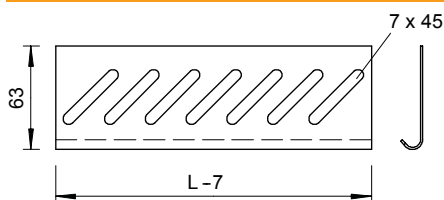

List technických údajů

Plech dna

Výr. č. 7084143

K zesílení dna na konci žlabu a jako ochrana kabelů.

A4 Nerez, materiál 1.4571
2B Holé, dodatečně ošetřeno

Dodatkový text k výrobku - upozornění | Pro upevnění si objednejte samostatně šrouby typu FRSB M6x12.

Kmenová data

Č. výr.	7084143
Typ	BEB 200 A4
Označení 1	Plech dna
Rozměr	B200mm
Materiál	Nerezová ocel, materiál 1.4571
Zkratka materiálu	A4
Povrch	Holé, dodatečně ošetřeno
Povrch zkratka	2B
Nejmenší prodejní množství	1,00 kus
Hmotnost	9,37 kg/100 ks

Technické údaje

Šířka	200,00 mm
Rozměr B	200,00 mm
Výška bočnice	35,00 mm
Vhodné pro zachování funkčnosti	<input type="checkbox"/>
Nerezová ocel, mořená	<input type="checkbox"/>
Provedení pro velká rozpětí	<input type="checkbox"/>