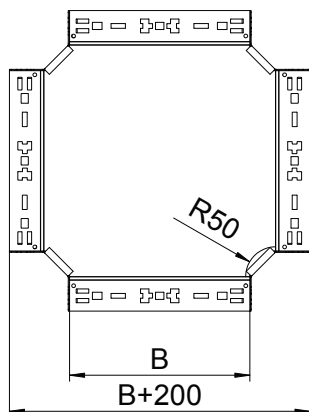

List technických údajů

Křížení Magic 110

Výr. č. 7027167

Křížení se systémem rychlospojkek. Pro všechny typy kabelových žlabů s výškou bočnice 110 mm.

St	Ocel
FS	pásově zinkováno

Kmenová data

Č. výr.	7027167
Typ	RKM 130 FS
Označení 1	Křížení
Rozměr	110x300
Materiál	Ocel
Zkratka materiálu	St
Povrch	pásově zinkováno
Povrch podle DIN	DIN EN 10346
Povrch zkratka	FS
Nejmenší prodejní množství	1,00 kus
Hmotnost	277,60 kg/100 ks

Technické údaje

Šířka	300,00 mm
Výška bočnice	110,00 mm
Rozměr B	300,00 mm
Rozměr	110x300 mm
Tloušťka plechu	1,25 mm
Vhodné pro zachování funkčnosti	<input type="checkbox"/>
Tloušťka podélníku	1,25 mm
Tloušťka materiálu dna	1,25 mm
Rozmístění otvorů NATO	<input type="checkbox"/>
Nerezová ocel, mořená	<input type="checkbox"/>
Provedení pro velká rozpětí	<input type="checkbox"/>