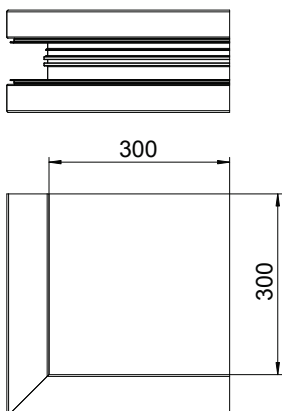

List technických údajů

Vnější roh, pro kanál pro vestavbu přístrojů Rapid 80
typu GA-S70170
Výr. č. 6279113

OBO
BETTERMANN

Vnější roh vhodný pro přímou montáž na stěnu.
Pohledové plochy tvarových dílů jsou potaženy fólií.

Alu	hliník
EL	eloxováno

Kmenová data

Č. výr.	6279113
Typ	GA-SA70170EL
Označení 1	s kartáčovou lištou
Rozměr	70x170mm
Materiál	Hliník
Zkratka materiálu	Alu
Povrch	eloxováno
Povrch zkratka	EL
Nejmenší prodejní množství	1 kus
Hmotnost	202,20 kg/100 ks

Technické údaje

Délka	300,00 mm
Šířka	170,00 mm
Výška	70,00 mm
Počet vrchních dílů	1
Provedení	Spodní díl
pro rozměr kanálu	70 x 170 mm
Kabelový úchyt	<input type="checkbox"/>
Upevňovací prvek	<input type="checkbox"/>
Způsob montáže vrchních dílů	umístěný uvnitř
Montážní děrování ve dně	<input type="checkbox"/>
Šířka vrchního dílu	80 mm
Öchraná fólie	<input checked="" type="checkbox"/>
Symetrické	<input checked="" type="checkbox"/>
Rozsah úhlu	90,00 - 90,00 °