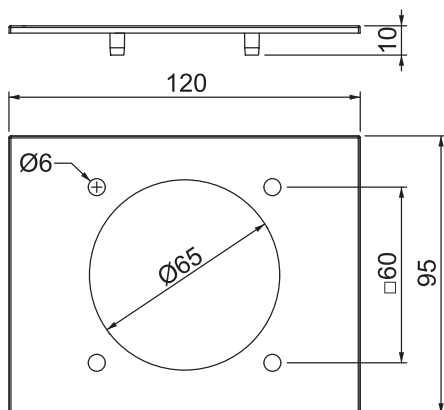

List technických údajů

Kryt BRK BL CEE

Výr. č. 6133591

Kryt přístrojů k zakrytí zásuvek CEE v kanálovém systému SIGNA BASE.

PC/
ABS

Polykarbonát/Akrylnitrilbutadienstyrol

Kmenová data

Č. výr.	6133591
Typ	BRK BL CEE rws
Rozměr	120x95x10
Barva	čistě bílá
Číslo RAL	9010
Materiál	Polykarbonát/Akrylnitrilbutadienstyrol
Zkratka materiálu	PC/ABS
Nejmenší prodejní množství	1 kus
Hmotnost	5,20 kg/100 ks

Technické údaje

Délka	120,00 mm
Šířka	95,00 mm
Výška	10,00 mm
Provedení	CEE
Provedení	Hladký
Způsob upevnění	šroubovatelný
Bez obsahu halogenů	<input checked="" type="checkbox"/>
Šířka vrchního dílu	95 mm
Ochranná fólie	<input type="checkbox"/>