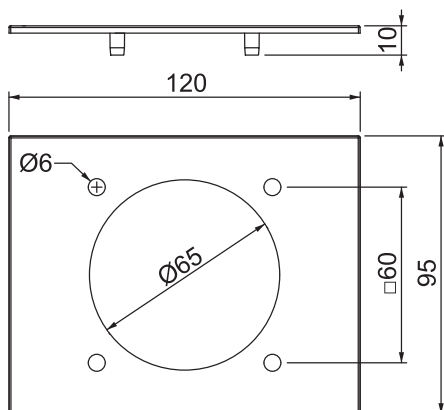

List technických údajů

Kryt BRK BL CEE

Výr. č. 6133589

Kryt přístrojů k zakrytí zásuvek CEE v kanálovém systému SIGNA BASE.

PC/
ABS

Polykarbonát/Akrylnitrilbutadienstyrol

Kmenová data

Č. výr.	6133589
Typ	BRK BL CEE cws
Rozměr	120x95x10
Barva	krémová bílá
Číslo RAL	9001
Materiál	Polykarbonát/Akrylnitrilbutadienstyrol
Zkratka materiálu	PC/ABS
Nejmenší prodejní množství	1 kus
Hmotnost	5,20 kg/100 ks

Technické údaje

Délka	120,00 mm
Šířka	95,00 mm
Výška	10,00 mm
Provedení	CEE
Provedení	Hladký
Způsob upevnění	šroubovatelný
Bez obsahu halogenů	<input checked="" type="checkbox"/>
Šířka vrchního dílu	95 mm
Ochranná fólie	<input type="checkbox"/>