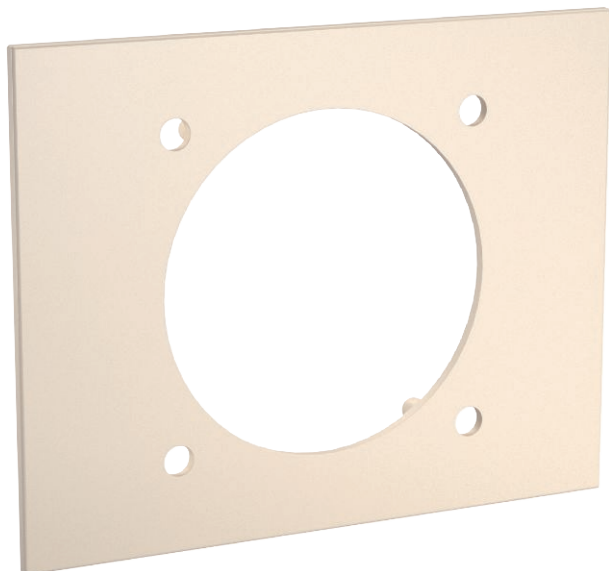

List technických údajů

Kryt BRK BL CEE

Výr. č. 6133589

Kryt přístrojů k zakrytí zásuvek CEE v kanálovém systému SIGNA BASE.

PC/
ABS

Polykarbonát/Akrylnitrilbutadienstyrol

Kmenová data

Č. výr.	6133589
Typ	BRK BL CEE cws
Rozměr	120x95x10
Barva	krémová bílá
Číslo RAL	9001
Materiál	Polykarbonát/Akrylnitrilbutadienstyrol
Zkratka materiálu	PC/ABS
Nejmenší prodejní množství	1 kus
Hmotnost	5,20 kg/100 ks

Technické údaje

Délka	120,00 mm
Šířka	95,00 mm
Výška	10,00 mm
Provedení	CEE
Provedení	Hladký
Způsob upevnění	šroubovatelný
Bez obsahu halogenů	<input checked="" type="checkbox"/>
Šířka vrchního dílu	95 mm
Ochranná fólie	<input type="checkbox"/>