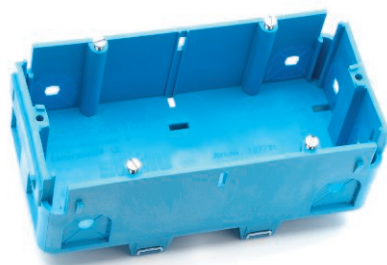

List technických údajů

Přístrojová krabice BRK GD 2, dvojnásobná

Výr. č. 6133585

Přístrojová instalační krabice SIGNA dvojnásobná, k připojení napájecí a datové technologie v kanálovém systému SIGNO BK, BA a BS.

Montáž bez použití nástrojů díky fixaci pomocí excentrického šroubového zámku a časově úsporného připojení vedení.

PP Polypropylén

Kmenová data

Č. výr.	6133585
Typ	BRK GD2
Rozměr	152x70x60
Materiál	Polypropylén
Zkratka materiálu	PP
Nejmenší prodejní množství	1 kus
Hmotnost	8,63 kg/100 ks

Technické údaje

Délka	152,00 mm
Šířka	70,00 mm
Výška	60,00 mm
Počet jednotek	2
Provedení	uzavřený
Druh přístroje	s nosným kroužkem / nosným třmenem
S prostorem při připojení	<input type="checkbox"/>
Způsob montáže krabice	Zadní stěna
Způsob montáže instalačního přístroje	vika
Možnost odlehčení tahu	<input checked="" type="checkbox"/>