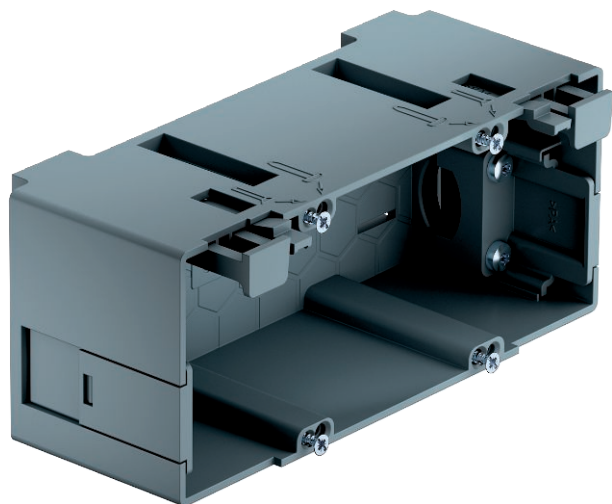

## Přístrojová krabice BRK GD2CEE, dvojnásobná

Výr. č. 6133579

Přístrojová instalační krabice SIGNA dvojnásobná, k připojení napájecí a datové technologie v kanálovém systému SIGNA BASE.

Instalace bez nářadí s upevňovací západkou a časově úsporným připojením kabelů.

### Kmenová data

Č. výr.	6133579
Typ	BRK GD 2CEE gr
Rozměr	160x68x67
Barva	modrošedá
Číslo RAL	7031
Materiál	Polyamid
Zkratka materiálu	PA
Nejmenší prodejní množství	4 kus
Hmotnost	8,60 kg/100 ks

### Technické údaje

Délka	160,00 mm
Šířka	68,00 mm
Výška	67,00 mm
Počet jednotek	1
Provedení	otevřené
Druh přístroje	CEE
Bez obsahu halogenů	<input checked="" type="checkbox"/>
S prostorem při připojení	<input checked="" type="checkbox"/>
Způsob montáže krabice	Zadní stěna
Způsob montáže instalačního přístroje	víka
Možnost odlehčení tahu	<input checked="" type="checkbox"/>