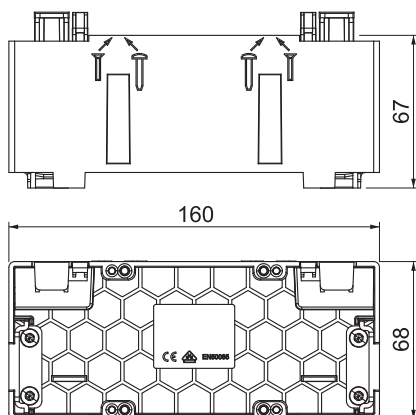

## Přístrojová krabice BRK GD2CEE, dvojnásobná

Výr. č. 6133579

Přístrojová instalační krabice SIGNA dvojnásobná, k připojení napájecí a datové technologie v kanálovém systému SIGNA BASE.

Instalace bez nářadí s upevňovací západkou a časově úsporným připojením kabelů.

### Kmenová data

Č. výr.	6133579
Typ	BRK GD 2CEE gr
Rozměr	160x68x67
Barva	modrošedá
Číslo RAL	7031
Materiál	Polyamid
Zkratka materiálu	PA
Nejmenší prodejní množství	4 kus
Hmotnost	8,60 kg/100 ks

### Technické údaje

Délka	160,00 mm
Šířka	68,00 mm
Výška	67,00 mm
Počet jednotek	1
Provedení	otevřené
Druh přístroje	CEE
Bez obsahu halogenů	<input checked="" type="checkbox"/>
S prostorem při připojení	<input checked="" type="checkbox"/>
Způsob montáže krabice	Zadní stěna
Způsob montáže instalačního přístroje	víka
Možnost odlehčení tahu	<input checked="" type="checkbox"/>