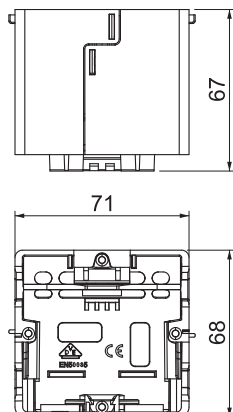

List technických údajů

Přístrojová krabice BRK GD, jednoduchá

Výr. č. 6133577

Přístrojová krabice SIGNA, jednoduchá, k připojení silnoproudé a datové techniky v kanálovém systému SIGNA BASE. Snadná přestavba na datovou zásuvku.

Instalace bez nářadí s upevňovací západkou a časově úsporným připojením kabelů.

PA Polyamid

Kmenová data

Č. výr.	6133577
Typ	BRK GD gr
Rozměr	71x68x67
Barva	modrošedá
Číslo RAL	7031
Materiál	Polyamid
Zkratka materiálu	PA
Nejmenší prodejní množství	10 kus
Hmotnost	6,95 kg/100 ks

Technické údaje

Délka	71,00 mm
Šířka	68,00 mm
Výška	67,00 mm
Počet jednotek	1
Provedení	otevřené
Druh přístroje	s nosným kroužkem / nosným třmenem
Bez obsahu halogenů	<input checked="" type="checkbox"/>
S prostorem při připojení	<input type="checkbox"/>
Způsob montáže krabice	Zadní stěna
Způsob montáže instalačního přístroje	víka
Možnost odlehčení tahu	<input checked="" type="checkbox"/>