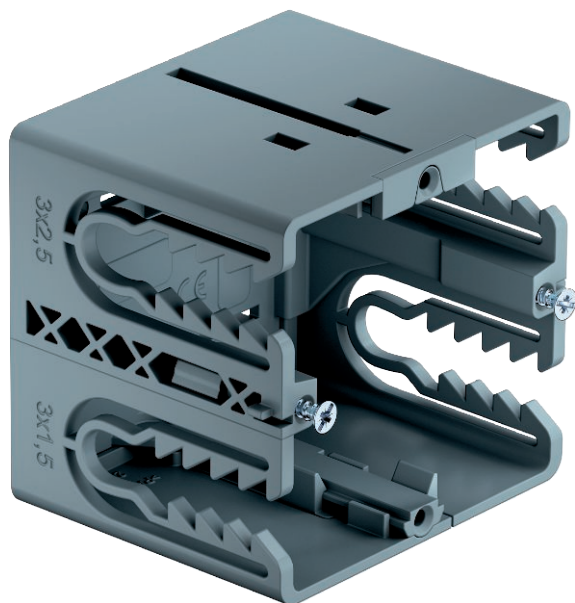

List technických údajů

Přístrojová krabice BRK GD, jednoduchá

Výr. č. 6133577

Přístrojová krabice SIGNA, jednoduchá, k připojení silnoproudé a datové techniky v kanálovém systému SIGNA BASE. Snadná přestavba na datovou zásuvku.

Instalace bez nářadí s upevňovací západkou a časově úsporným připojením kabelů.

PA Polyamid

Kmenová data

Č. výr.	6133577
Typ	BRK GD gr
Rozměr	71x68x67
Barva	modrošedá
Číslo RAL	7031
Materiál	Polyamid
Zkratka materiálu	PA
Nejmenší prodejní množství	10 kus
Hmotnost	6,95 kg/100 ks

Technické údaje

Délka	71,00 mm
Šířka	68,00 mm
Výška	67,00 mm
Počet jednotek	1
Provedení	otevřené
Druh přístroje	s nosným kroužkem / nosným třmenem
Bez obsahu halogenů	<input checked="" type="checkbox"/>
S prostorem při připojení	<input type="checkbox"/>
Způsob montáže krabice	Zadní stěna
Způsob montáže instalačního přístroje	víka
Možnost odlehčení tahu	<input checked="" type="checkbox"/>