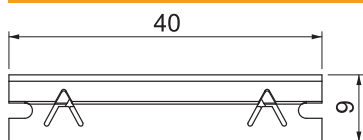

## Uzemňovací svorka BKS

Výr. č. 6133562

Uzemňovací svorka pro elektrické připojení přístrojového instalačního kanálu SIGNO BS.  
Slouží také jako kabelová příchytka.

CE

<b>St</b>	Ocel
<b>FS</b>	pásově zinkováno

### Kmenová data

Č. výr.	6133562
Typ	BRA ERD VB TW
Materiál	Ocel
Zkratka materiálu	St
Povrch	pásově zinkováno
Povrch podle DIN	DIN EN 10346
Povrch zkratka	FS
Nejmenší prodejní množství	20 kus
Hmotnost	0,19 kg/100 ks

### Technické údaje

Délka	40,00 mm
Šířka	4,00 mm
Výška	6,00 mm