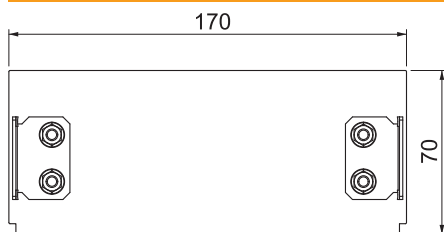

## Koncový díl BRA ES 70170

Výr. č. 6133293

Koncový díl pro kanál pro vestavbu přístrojů SIGNA STYLE.

Pro čisté zakončení kanálového systému. K nasazení na konce kanálu.

**Alu** hliník

**EL** eloxováno

### Kmenová data

Č. výr.	6133293
Typ	BRA ES70170 EL
Rozměr	70x170
Materiál	Hliník
Zkratka materiálu	Alu
Povrch	eloxováno
Povrch zkratka	EL
Nejmenší prodejní množství	1 kus
Hmotnost	11,50 kg/100 ks

### Technické údaje

Délka	45,00 mm
Šířka	170,00 mm
Výška	70,00 mm
Provedení	symetrický
Způsob upevnění	Zaklapnutelný
Pro šířku kanálu	170,00 mm
Pro výšku kanálu	70,00 mm
Vhodný pro	levý/pravý
Bez obsahu halogenů	<input checked="" type="checkbox"/>
Kaširování řezu	<input type="checkbox"/>
Ochranná fólie	<input checked="" type="checkbox"/>