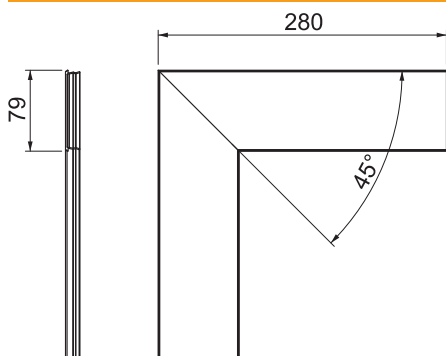

List technických údajů

Horní díl BRA OT FW 80 EL

Výr. č. 6133268

Horní díl k uzavření plochého rohu přístrojového instalačního kanálu SIGNA STYLE.

Alu	hliník
EL	eloxováno

Kmenová data

Č. výr.	6133268
Typ	BRA OT 80 FW EL
Rozměr	80x280x280
Materiál	Hliník
Zkratka materiálu	Alu
Povrch	eloxováno
Povrch zkratka	EL
Nejmenší prodejní množství	1 kus
Hmotnost	18,90 kg/100 ks

Technické údaje

Délka	280,00 mm
Šířka	79,00 mm
Výška	14,00 mm
Provedení	Ostatní
Bez obsahu halogenů	<input checked="" type="checkbox"/>
Způsob montáže vrchních dílů	umístěny uvnitř
Ochranná fólie	<input checked="" type="checkbox"/>