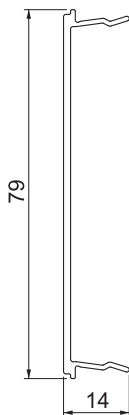

List technických údajů

Horní díl BRA OT 80

Výr. č. 6133267

OBO
BETTERMANN

Horní díl k uzavření kanálů pro vestavbu přístrojů SIGNA STYLE.

Alu hliník

EL eloxováno

Kmenová data

Č. výr.	6133267
Typ	BRA OT 80 EL
Rozměr	80x2000
Materiál	Hliník
Zkratka materiálu	Alu
Povrch	eloxováno
Povrch zkratka	EL
Nejmenší prodejní množství	2 m
Hmotnost	39,50 kg/100 m

Technické údaje

Délka	2.000,00 mm
Šířka	79,00 mm
Výška	14,00 mm
Provedení	Ostatní
Způsob upevnění	Zaklapnutelný
Bez obsahu halogenů	<input checked="" type="checkbox"/>
Způsob montáže vrchních dílů	umístěný uvnitř
Ochranná fólie	<input checked="" type="checkbox"/>