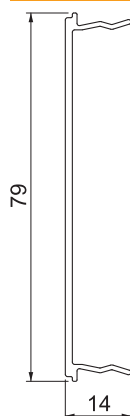

List technických údajů

Horní díl BRA OT AE 80

Výr. č. 6133266

OBO
BETTERMANN

Horní díl k uzavření vnějšího rohu instalačního přístrojového kanálu SIGNA STYLE.

Alu	hliník
EL	eloxováno

Kmenová data

Č. výr.	6133266
Typ	BRA OT 80 AE EL
Rozměr	80x200x200
Materiál	Hliník
Zkratka materiálu	Alu
Povrch	eloxováno
Povrch zkratka	EL
Nejmenší prodejní množství	1 kus
Hmotnost	15,50 kg/100 ks

Technické údaje

Délka	200,00 mm
Šířka	79,00 mm
Výška	14,00 mm
Bez obsahu halogenů	<input checked="" type="checkbox"/>
Způsob montáže vrchních dílů	umístěný uvnitř
Ochranná fólie	<input checked="" type="checkbox"/>