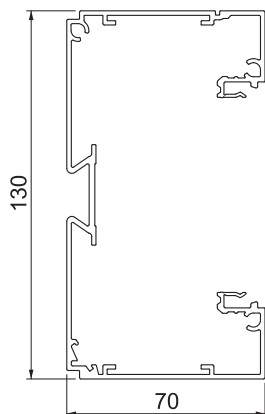

## Kanál pro vestavbu přístrojů BRA 70, šířka kanálu 130

Výr. č. 6133261

Kanál pro vestavbu přístrojů SIGNA STYLE pro skryté vedení kabelů v interiéru.

Spodní díl kanálu s děrováním dna pro montáž. Změny směru se provádějí pomocí tvarových dílů a konce kanálů se uzavírají koncovými díly.

### Kmenová data

Č. výr.	6133261
Typ	BRA 70130 EL
Rozměr	70x130x2000
Materiál	Hliník
Zkratka materiálu	Alu
Povrch	eloxováno
Povrch zkratka	EL
Nejmenší prodejní množství	2 m
Hmotnost	232,00 kg/100 m

### Technické údaje

Délka	2.000,00 mm
Šířka	130,00 mm
Výška	70,00 mm
Rozměry Š x V	130x70 mm
Počet vrchních dílů	1
Počet nasaditelných přepážek	1
Hranatá konstrukce	<input checked="" type="checkbox"/>
Bez obsahu halogenů	<input checked="" type="checkbox"/>
Kabelový úchyt	<input type="checkbox"/>
Výška kanálu	70,00 mm
Výška kanálu	70,00 mm
Upevňovací prvek	<input type="checkbox"/>
Způsob montáže vrchních dílů	umístěný uvnitř
Montážní děrování ve dně	<input checked="" type="checkbox"/>
Užitečný průřez	73,50 cm <sup>2</sup>
Užitečný průřez	7.350,00 mm <sup>2</sup>
Šířka vrchního dílu	80 mm

## Technické údaje

Šířka vrchního dílu 2	0,00 mm
Šířka vrchního dílu 3	0,00 mm
Vrchní díl je součástí dodávky	<input type="checkbox"/>
Ochranná fólie	<input checked="" type="checkbox"/>
Symetrické	<input checked="" type="checkbox"/>