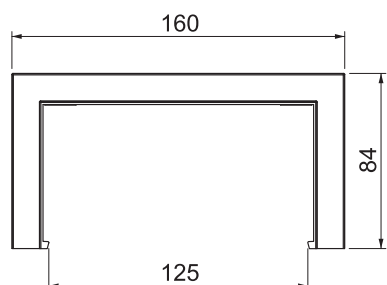

List technických údajů

Nástěnný kryt BRK WA 70

Výr. č. 6132801

Nástěnný kryt pro čisté zakončení průchodu stěnou.

PC/
ABS

Polykarbonát/Akrylnitrilbutadienstyrol

Kmenová data

Č. výr.	6132801
Typ	BRK WA70130 rws
Rozměr	84x160x10
Barva	čistě bílá
Číslo RAL	9010
Materiál	Polykarbonát/Akrylnitrilbutadienstyrol
Zkratka materiálu	PC/ABS
Nejmenší prodejní množství	1 kus
Hmotnost	1,98 kg/100 ks

Technické údaje

Délka	10,00 mm
Šířka	160,00 mm
Výška	84,00 mm
Rozměr	84x160x10 mm
Způsob upevnění	Lepení
Montážní šířka	160,00 mm
Výška vestavby	84,00 mm
Vhodné pro kanál pro vestavbu přístrojů	<input checked="" type="checkbox"/>
Bez obsahu halogenů	<input checked="" type="checkbox"/>