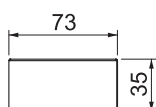

List technických údajů

Kryt spoje SIGNA BASE SSA 70170

Výr. č. 6132796

OBO
BETTERMANN

Kryt spoje parapetních kanálů SIGNA BASE.

PC/ABS Polykarbonát/Akrylnitrilbutadienstyrol

Kmenová data

Č. výr.	6132796
Typ	BRK SSA70170 Igr
Barva	světle šedá
Číslo RAL	7035
Materiál	Polykarbonát/Akrylnitrilbutadienstyrol
Zkratka materiálu	PC/ABS
Nejmenší prodejní množství	1 kus
Hmotnost	3,16 kg/100 ks

Technické údaje

Délka	35,00 mm
Šířka	177,00 mm
Výška	73,00 mm
Provedení	Kaširování řezu kanálu
Způsob upevnění	Samolepicí
Tvar	symetrický
Bez obsahu halogenů	<input checked="" type="checkbox"/>
Šířka vrchního dílu	80 mm