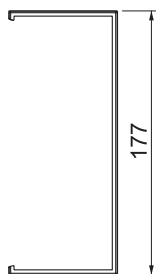

## Kryt spoje SIGNA BASE SSA 70170

Výr. č. 6132795

Kryt spoje parapetních kanálů SIGNA BASE.

PC/  
ABS

Polykarbonát/Akrylnitrilbutadienstyrol

### Technické údaje

Délka	35,00 mm
Šířka	177,00 mm
Výška	73,00 mm
Provedení	Kaširování řezu kanálu
Způsob upevnění	Samolepicí
Tvar	symetrický
Bez obsahu halogenů	<input checked="" type="checkbox"/>
Šířka vrchního dílu	80 mm