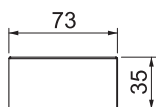

### Technické údaje

Délka	35,00 mm
Šířka	177,00 mm
Výška	73,00 mm
Provedení	Kaširování řezu kanálu
Způsob upevnění	Samolepicí
Tvar	symetrický
Bez obsahu halogenů	<input checked="" type="checkbox"/>
Šířka vrchního dílu	80 mm