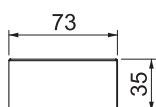

### Technické údaje

Délka	35,00 mm
Šířka	177,00 mm
Výška	73,00 mm
Provedení	Kaširování řezu kanálu
Způsob upevnění	Samolepicí
Tvar	asymetrický
Bez obsahu halogenů	<input checked="" type="checkbox"/>
Šířka vrchního dílu	80 mm