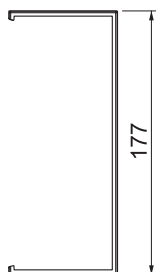

## Kryt spoje SIGNA BASE SSA 70170

Výr. č. 6132794

Kryt spoje parapetních kanálů SIGNA BASE.

PC/  
ABS

Polykarbonát/Akrylnitrilbutadienstyrol

### Kmenová data

Č. výr.	6132794
Typ	BRK SSA70170 cws
Barva	krémová bílá
Číslo RAL	9001
Materiál	Polykarbonát/Akrylnitrilbutadienstyrol
Zkratka materiálu	PC/ABS
Nejmenší prodejní množství	1 kus
Hmotnost	3,16 kg/100 ks

### Technické údaje

Délka	35,00 mm
Šířka	177,00 mm
Výška	73,00 mm
Provedení	Kaširování řezu kanálu
Způsob upevnění	Samolepicí
Tvar	asymetrický
Bez obsahu halogenů	<input checked="" type="checkbox"/>
Šířka vrchního dílu	80 mm