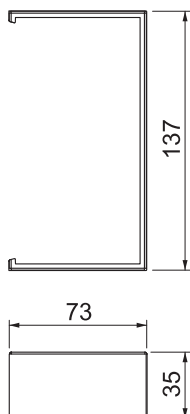

## Kryt spoje SIGNA BASE SSA 70130

Výr. č. 6132792

Kryt spoje parapetních kanálů SIGNA BASE.

**PC/ABS** Polykarbonát/Akrylnitrilbutadienstyrol

### Kmenová data

Č. výr.	6132792
Typ	BRK SSA70130 Igr
Barva	světle šedá
Číslo RAL	7035
Materiál	Polykarbonát/Akrylnitrilbutadienstyrol
Zkratka materiálu	PC/ABS
Nejmenší prodejní množství	1 kus
Hmotnost	2,76 kg/100 ks

### Technické údaje

Délka	35,00 mm
Šířka	137,00 mm
Výška	73,00 mm
Provedení	Kaširování řezu kanálu
Způsob upevnění	Samolepicí
Tvar	symetrický
Bez obsahu halogenů	<input checked="" type="checkbox"/>
Šířka vrchního dílu	80 mm