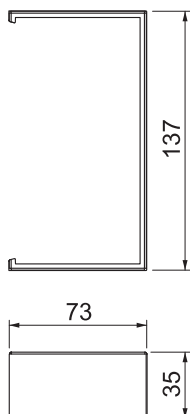

## Kryt spoje SIGNA BASE SSA 70130

Výr. č. 6132791

Kryt spoje parapetních kanálů SIGNA BASE.

**PC/ABS** Polykarbonát/Akrylnitrilbutadienstyrol

### Kmenová data

Č. výr.	6132791
Typ	BRK SSA70130 rws
Barva	čistě bílá
Číslo RAL	9010
Materiál	Polykarbonát/Akrylnitrilbutadienstyrol
Zkratka materiálu	PC/ABS
Nejmenší prodejní množství	1 kus
Hmotnost	2,85 kg/100 ks

### Technické údaje

Délka	35,00 mm
Šířka	137,00 mm
Výška	73,00 mm
Provedení	Kaširování řezu kanálu
Způsob upevnění	Samolepicí
Tvar	symetrický
Bez obsahu halogenů	<input checked="" type="checkbox"/>
Šířka vrchního dílu	80 mm