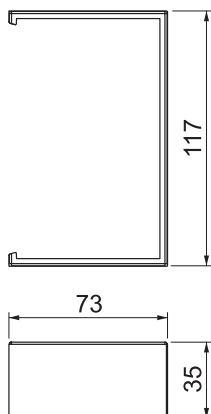

List technických údajů

Kryt spoje SIGNA BASE SSA 70110

Výr. č. 6132788

Kryt spoje parapetních kanálů SIGNA BASE.

PC/ABS Polykarbonát/Akrylnitrilbutadienstyrol

Kmenová data

Č. výr.	6132788
Typ	BRK SSA70110 rws
Barva	čistě bílá
Číslo RAL	9010
Materiál	Polykarbonát/Akrylnitrilbutadienstyrol
Zkratka materiálu	PC/ABS
Nejmenší prodejní množství	1 kus
Hmotnost	2,67 kg/100 ks

Technické údaje

Délka	35,00 mm
Šířka	117,00 mm
Výška	73,00 mm
Provedení	Kaširování řezu kanálu
Způsob upevnění	Samolepicí
Tvar	symetrický
Bez obsahu halogenů	<input checked="" type="checkbox"/>
Šířka vrchního dílu	80 mm