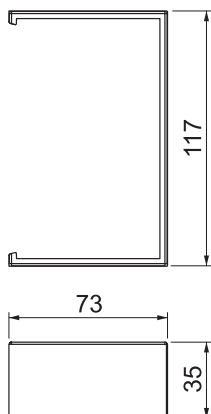

## Kryt spoje SIGNA BASE SSA 70110

Výr. č. 6132787

Kryt spoje parapetních kanálů SIGNA BASE.

**PC/ABS** Polykarbonát/Akrylnitrilbutadienstyrol

### Kmenová data

Č. výr.	6132787
Typ	BRK SSA70110 cws
Barva	krémová bílá
Číslo RAL	9001
Materiál	Polykarbonát/Akrylnitrilbutadienstyrol
Zkratka materiálu	PC/ABS
Nejmenší prodejní množství	10 kus
Hmotnost	2,55 kg/100 ks

### Technické údaje

Délka	35,00 mm
Šířka	117,00 mm
Výška	73,00 mm
Provedení	Kaširování řezu kanálu
Způsob upevnění	Samolepicí
Tvar	symetrický
Bez obsahu halogenů	<input checked="" type="checkbox"/>
Šířka vrchního dílu	80 mm