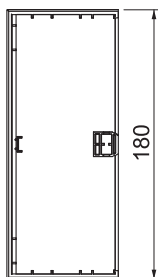

List technických údajů

Koncový díl SIGNA BASE ES 70170

Výr. č. 6132781

Koncový díl parapetní kanál SIGNA BASE.
Pro čisté zakončení kanálového systému.

PC/ABS Polykarbonát/Akrylnitrilbutadienstyrol

Kmenová data

Č. výr.	6132781
Typ	BRK ES70170 rws
Rozměr	34x180x73
Barva	čistě bílá
Číslo RAL	9010
Materiál	Polykarbonát/Akrylnitrilbutadienstyrol
Zkratka materiálu	PC/ABS
Nejmenší prodejní množství	1 kus
Hmotnost	6,28 kg/100 ks

Technické údaje

Délka	34,00 mm
Šířka	180,00 mm
Výška	73,00 mm
Provedení	symetrický
Způsob upevnění	Zaklapnutelný
Vhodný pro	levý/pravý
Bez obsahu halogenů	<input checked="" type="checkbox"/>
Kaširování řezu	<input checked="" type="checkbox"/>
Ochranná fólie	<input type="checkbox"/>