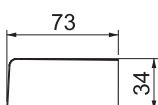

List technických údajů

Koncový díl SIGNA BASE ES 70170

Výr. č. 6132781

Koncový díl parapetní kanál SIGNA BASE.
Pro čisté zakončení kanálového systému.

PC/ABS Polykarbonát/Akrylnitrilbutadienstyrol

Kmenová data

Č. výr.	6132781
Typ	BRK ES70170 rws
Rozměr	34x180x73
Barva	čistě bílá
Číslo RAL	9010
Materiál	Polykarbonát/Akrylnitrilbutadienstyrol
Zkratka materiálu	PC/ABS
Nejmenší prodejní množství	1 kus
Hmotnost	6,28 kg/100 ks

Technické údaje

Délka	34,00 mm
Šířka	180,00 mm
Výška	73,00 mm
Provedení	symetrický
Způsob upevnění	Zaklapnutelný
Vhodný pro	levý/pravý
Bez obsahu halogenů	<input checked="" type="checkbox"/>
Kaširování řezu	<input checked="" type="checkbox"/>
Ochranná fólie	<input type="checkbox"/>