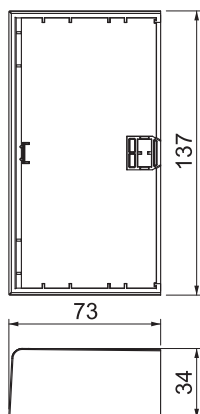

List technických údajů

Koncový díl SIGNA BASE ES 70130

Výr. č. 6132777

Koncový díl parapetní kanál SIGNA BASE.
Pro čisté zakončení kanálového systému.

PC/ABS Polykarbonát/Akrylnitrilbutadienstyrol

Kmenová data

Č. výr.	6132777
Typ	BRK ES70130 cws
Barva	krémová bílá
Číslo RAL	9001
Materiál	Polykarbonát/Akrylnitrilbutadienstyrol
Zkratka materiálu	PC/ABS
Nejmenší prodejní množství	1 kus
Hmotnost	5,13 kg/100 ks

Technické údaje

Délka	34,00 mm
Šířka	137,00 mm
Výška	73,00 mm
Provedení	symetrický
Způsob upevnění	Zaklapnutelný
Vhodný pro	levý/pravý
Bez obsahu halogenů	<input checked="" type="checkbox"/>
Kaširování řezu	<input checked="" type="checkbox"/>
Ochranná fólie	<input type="checkbox"/>