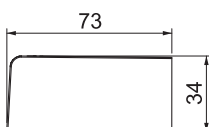

## Koncový díl SIGNA BASE ES 70110

Výr. č. 6132776

Koncový díl parapetní kanál SIGNA BASE.  
Pro čisté zakončení kanálového systému.

PC/  
ABS

Polykarbonát/Akrylnitrilbutadienstyrol

### Kmenová data

Č. výr.	6132776
Typ	BRK ES70110 rws
Rozměr	34x117x73
Barva	čistě bílá
Číslo RAL	9010
Materiál	Polykarbonát/Akrylnitrilbutadienstyrol
Zkratka materiálu	PC/ABS
Nejmenší prodejní množství	1 kus
Hmotnost	5,17 kg/100 ks

### Technické údaje

Délka	34,00 mm
Šířka	117,00 mm
Výška	73,00 mm
Provedení	symetrický
Způsob upevnění	Zaklapnutelný
Vhodný pro	levý/pravý
Bez obsahu halogenů	<input checked="" type="checkbox"/>
Kaširování řezu	<input checked="" type="checkbox"/>
Ochranná fólie	<input type="checkbox"/>