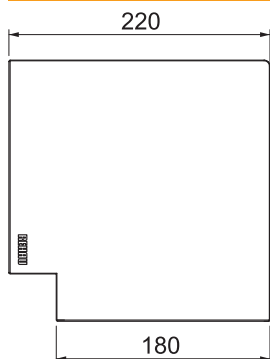

List technických údajů

Plochý roh SIGNA BASE FW 70170

Výr. č. 6132771

Plochý roh jako tvarový díl pro změnu směru vedení parapetního kanálu SIGNA BASE.
Plochý úhelník zakrývající řez se naklapne na spodní část.

PC/ABS Polykarbonát/Akrylnitrilbutadienstyrol

Kmenová data

| | |
|----------------------------|----------------------------------------|
| Č. výr. | 6132771 |
| Typ | BRK FW70170 lgr |
| Barva | světle šedá |
| Číslo RAL | 7035 |
| Materiál | Polykarbonát/Akrylnitrilbutadienstyrol |
| Zkratka materiálu | PC/ABS |
| Nejmenší prodejní množství | 1 kus |
| Hmotnost | 23,80 kg/100 ks |

Technické údaje

| | |
|------------------------------|-------------------------------------|
| Délka | 220,00 mm |
| Šířka | 220,00 mm |
| Výška | 74,00 mm |
| Provedení | Tvarový kryt |
| Bez obsahu halogenů | <input checked="" type="checkbox"/> |
| Kabelový úchyt | <input type="checkbox"/> |
| Upevňovací prvek | <input type="checkbox"/> |
| Způsob montáže vrchních dílů | s přesahem |
| Montážní děrování ve dně | <input type="checkbox"/> |
| Změna směru | svisle stoupající/klesající |
| Ochranná fólie | <input type="checkbox"/> |
| Symetrické | <input checked="" type="checkbox"/> |
| Rozsah úhlu | 90,00 ° |