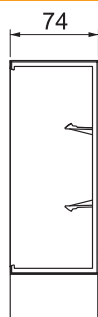

List technických údajů

Plochý roh SIGNA BASE FW 70170

Výr. č. 6132771

Plochý roh jako tvarový díl pro změnu směru vedení parapetního kanálu SIGNA BASE.
Plochý úhelník zakrývající řez se naklapne na spodní část.

PC/ABS Polykarbonát/Akrylnitrilbutadienstyrol

Kmenová data

| | |
|----------------------------|----------------------------------------|
| Č. výr. | 6132771 |
| Typ | BRK FW70170 lgr |
| Barva | světle šedá |
| Číslo RAL | 7035 |
| Materiál | Polykarbonát/Akrylnitrilbutadienstyrol |
| Zkratka materiálu | PC/ABS |
| Nejmenší prodejní množství | 1 kus |
| Hmotnost | 23,80 kg/100 ks |

Technické údaje

| | |
|------------------------------|-------------------------------------|
| Délka | 220,00 mm |
| Šířka | 220,00 mm |
| Výška | 74,00 mm |
| Provedení | Tvarový kryt |
| Bez obsahu halogenů | <input checked="" type="checkbox"/> |
| Kabelový úchyt | <input type="checkbox"/> |
| Upevňovací prvek | <input type="checkbox"/> |
| Způsob montáže vrchních dílů | s přesahem |
| Montážní děrování ve dně | <input type="checkbox"/> |
| Změna směru | svisle stoupající/klesající |
| Ochranná fólie | <input type="checkbox"/> |
| Symetrické | <input checked="" type="checkbox"/> |
| Rozsah úhlu | 90,00 ° |