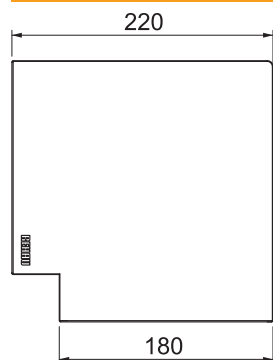

List technických údajů

Plochý roh SIGNA BASE FW 70170

Výr. č. 6132770

Plochý roh jako tvarový díl pro změnu směru vedení parapetního kanálu SIGNA BASE.

Plochý úhelník zakrývající řez se naklapne na spodní část.

PC/ABS Polykarbonát/Akrylnitrilbutadienstyrol

Kmenová data

Č. výr.	6132770
Typ	BRK FW70170 rws
Rozměr	220x220x74
Barva	čistě bílá
Číslo RAL	9010
Materiál	Polykarbonát/Akrylnitrilbutadienstyrol
Zkratka materiálu	PC/ABS
Nejmenší prodejní množství	1 kus
Hmotnost	25,79 kg/100 ks

Technické údaje

74	Délka	220,00 mm
	Šířka	220,00 mm
	Výška	74,00 mm
	Provedení	Tvarový kryt
	Bez obsahu halogenů	<input checked="" type="checkbox"/>
	Kabelový úchyt	<input type="checkbox"/>
	Upevňovací prvek	<input type="checkbox"/>
	Způsob montáže vrchních dílů	s přesahem
	Montážní děrování ve dně	<input type="checkbox"/>
	Změna směru	svisle stoupající/klesající
	Ochranná fólie	<input type="checkbox"/>
	Symetrické	<input checked="" type="checkbox"/>
	Rozsah úhlu	90,00 °