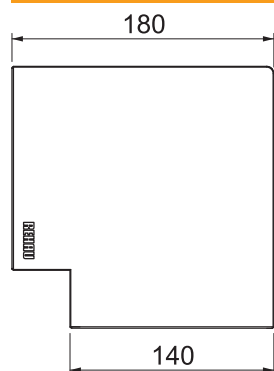

## Plochý roh SIGNA BASE FW 70130

Výr. č. 6132765

**OBO**  
BETTERMANN

Plochý roh jako tvarový díl pro změnu směru vedení parapetního kanálu SIGNA BASE.

Plochý úhelník zakrývající řez se naklapne na spodní část.

### Technické údaje

Délka	180,00 mm
Šířka	180,00 mm
Výška	74,00 mm
Provedení	Tvarový kryt
Bez obsahu halogenů	<input checked="" type="checkbox"/>
Kabelový úchyt	<input type="checkbox"/>
Upevňovací prvek	<input type="checkbox"/>
Způsob montáže vrchních dílů	s přesahem
Montážní děrování ve dně	<input type="checkbox"/>
Změna směru	svisle stoupající/klesající
Ochranná fólie	<input type="checkbox"/>
Symetrické	<input checked="" type="checkbox"/>
Rozsah úhlu	90,00 °