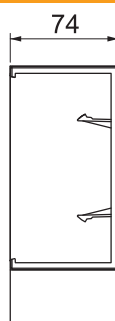

## Plochý roh SIGNA BASE FW 70130

Výr. č. 6132765

**OBO**  
BETTERMANN

Plochý roh jako tvarový díl pro změnu směru vedení parapetního kanálu SIGNA BASE.

Plochý úhelník zakrývající řez se naklapne na spodní část.

### Technické údaje

Délka	180,00 mm
Šířka	180,00 mm
Výška	74,00 mm
Provedení	Tvarový kryt
Bez obsahu halogenů	<input checked="" type="checkbox"/>
Kabelový úchyt	<input type="checkbox"/>
Upevňovací prvek	<input type="checkbox"/>
Způsob montáže vrchních dílů	s přesahem
Montážní děrování ve dně	<input type="checkbox"/>
Změna směru	svisle stoupající/klesající
Ochranná fólie	<input type="checkbox"/>
Symetrické	<input checked="" type="checkbox"/>
Rozsah úhlu	90,00 °