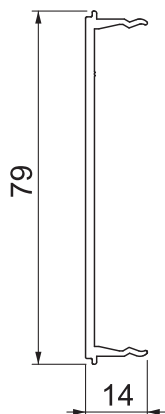

List technických údajů

Vrchní díl SIGNA BASE OT 700802

Výr. č. 6132737

Horní díl k uzavření parapetního kanálu SIGNA BASE.
K uzavření parapetního kanálu.

PVC Polyvinylchlorid

Kmenová data

Č. výr.	6132737
Typ	BRK 700802 lgr
Barva	světle šedá
Číslo RAL	7035
Materiál	Polyvinylchlorid
Zkratka materiálu	PVC
Nejmenší prodejní množství	2 m
Hmotnost	27,21 kg/100 m

Technické údaje

Délka	2.000,00 mm
Šířka	79,00 mm
Výška	14,00 mm
Bez obsahu halogenů	<input type="checkbox"/>